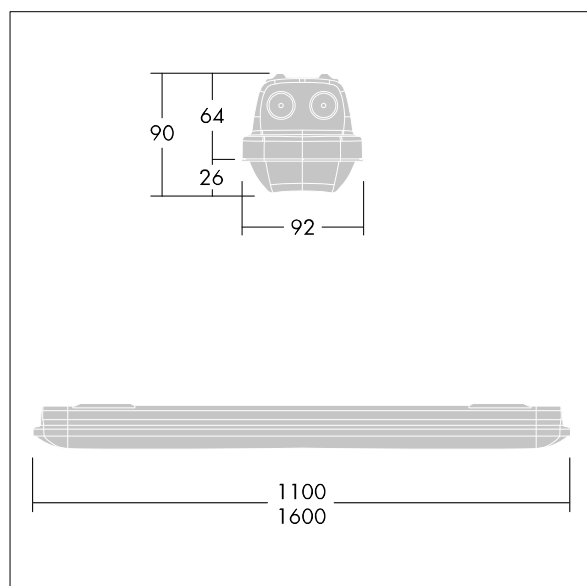

TLG_AQUP_M_LD1.wmf

Alle værdier markeret med * er nominelle værdier. Thorn bruger gennemprøvede komponenter fra førende leverandører, men der kan opstå isolerede tilfælde af teknologi-relaterede svigt på særskilte LED i løbet af det klassificerede produkts levetid. Internationale standarder sætter tolerancen ved bevaret lysudbytte og tilsluttet belastning til $\pm 10\%$. Medmindre andet er angivet, gælder værdierne for en omgivelsestemperatur på 25° C.

Thorn Lighting foretager løbende videreudvikling og optimering af sine produkter. Der forbeholdes alle rettigheder til at ændre på specifikationerne uden forudgående varsel eller offentlig bekendtgørelse. © Thorn Lighting