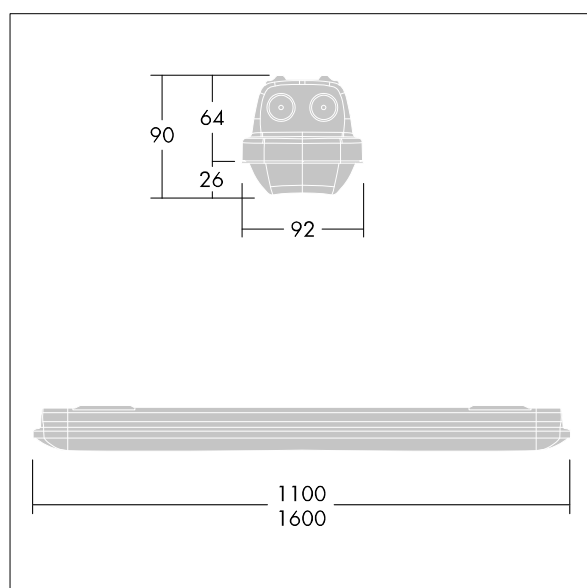

TLG_AQUP_M_LD1.wmf

Alle værdier markeret med * er nominelle værdier. Thorn bruger gennemprøvede komponenter fra førende leverandører, men der kan opstå isolerede tilfælde af teknologi-relaterede svigt på særskilte LED i løbet af det klassificerede produkts levetid. Internationale standarder sætter tolerancen ved bevaret lysudbytte og tilsluttet belastning til $\pm 10\%$. Medmindre andet er angivet, gælder værdierne for en omgivelsestemperatur på 25° C.

Thorn Lighting foretager løbende videreudvikling og optimering af sine produkter. Der forbeholdes alle rettigheder til at ændre på specifikationerne uden forudgående varsel eller offentlig bekendtgørelse. © Thorn Lighting