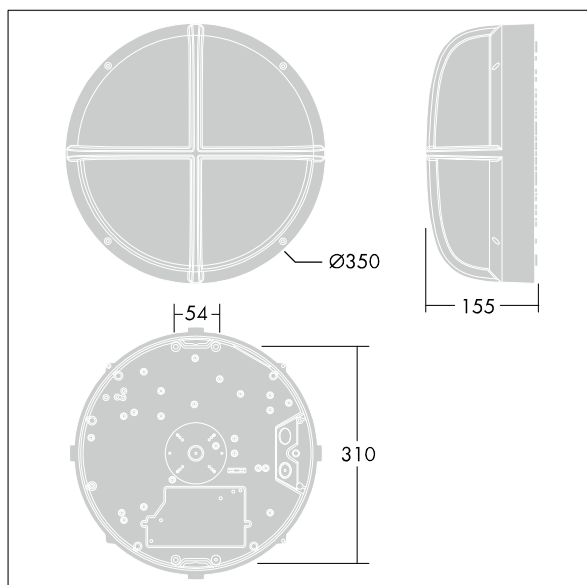

Rund, stødsikker LED-vægarmatur. elektronisk, el-udstyr u/dæmp med 3 timers, selfest/DALI adresserbar selfest, nødlys. Isolationsklasse I, IP65, IK10. Armaturhus: stor størrelse, trykstøbt aluminium (LM6), pulverlakeret antracit. Afskærmning: opal polycarbonat med trykstøbt aluminium halvkærm funktion. Elektrisk tilslutning via 6 x 2 x 2,5 mm² klemrække. Med integreret bevægelsessensor, der styrer tænd/sluk. Komplet med 3000K LED

Dimensioner: Ø340 x 155 mm

Luminaire input power: 11 W

Vægt: 3,46 kg

TLG_EYKN_F_LGVSANTHOP.jpg

TLG_EYKN_M_LGE.wmf

Dette produkt indeholder en lyskilde i energieffektivitetsklasse C.

Alle værdier markeret med * er nominelle værdier. Thorn bruger gennemprøvede komponenter fra førende leverandører, men der kan opstå isolerede tilfælde af teknologi-relaterede svigt på særskilte LED i løbet af det klassificerede produkts levetid. Internationale standarder sætter tolerancen ved bevaret lysudbytte og tilsluttet belastning til $\pm 10\%$. Medmindre andet er angivet, gælder værdierne for en omgivelsestemperatur på 25° C.