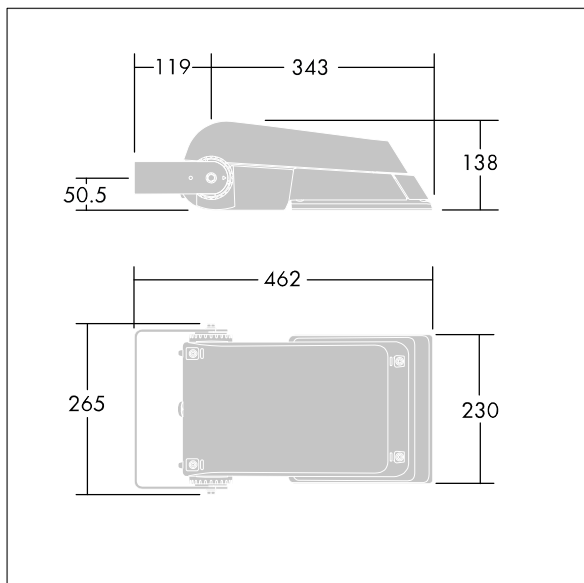

Areaflood Pro

THORN

96644815 AFP S 36L50-740 A4 HFX CL1 GY

Areaflood Pro

Projecteur LED compact et polyvalent pour l'éclairage de grands espaces. Avec corps Small. convertisseur à LED configuré pour la gradation DALI avec deux fils de commande, alimentant 36 LED à 500mA avec une distribution lumineuse asymétrique 40°. IP66, IK08, Classe électrique I. Corps : fonderie aluminium (EN AC-44300), Gris pâle 150 sablé et texturé (similaire à RAL9006).. Fermeture : trempé verre de 4 mm d'épaisseur. Avec fourche de montage réversible, Livré avec LED 4 000 K.

Dimensions : 462 x 265 x 139 mm
Puissance du luminaire: 55 W
Flux lumineux du luminaire: 8731 lm
Efficacité lumineuse du luminaire: 159 lm/W
Poids : 6,3 kg
Scx : 0.05 m²

TLG_AFLP_F_SMALLPDB.jpg

TLG_AFLP_M_SML.wmf