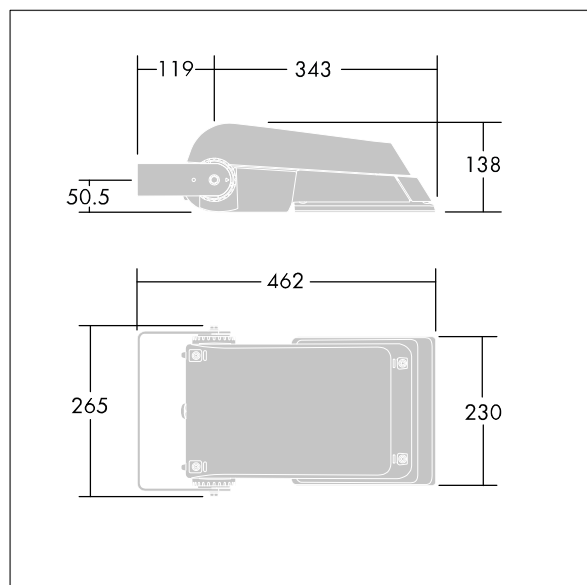

Areaflood Pro

THORN

5037319314684 / 96644763 AFP S 24L70-740 EWR HFX CL2 GY

ISO 9223 C5		IP66	IK08						Ta -25 +35
----------------	--	------	------	--	--	--	--	--	---------------

Areaflood Pro

En kompakt, let LED-projektør til almen brug. lille armatur, drift af 24 LED'er ved 700mA med Ekstrabred vej lysfordeling. IP66, IK08, Isolationsklasse II. Armatur: trykstøbt aluminium (EN AC-44300), Lysgrå 150 sandskuret tekstur (tæt på RAL9006).. Afskærmning: 4 mm tyk hærdet glas. Vendbar monteringsbøjle medfølger, mulighed for at vælge studsadaptere til montering på mastetop. Komplet med 4000K LED.

Dimensioner: 462 x 265 x 139 mm

Luminaire input power: 52 W

Lysudbytte fra armatur: 7790 lm

Armaturvirkningsgrad: 150 lm/W

Vægt: 6,2 kg

Scx: 0.05 m²

TLG_AFLP_F_SMALLPDB.jpg

TLG_AFLP_M_SML.wmf