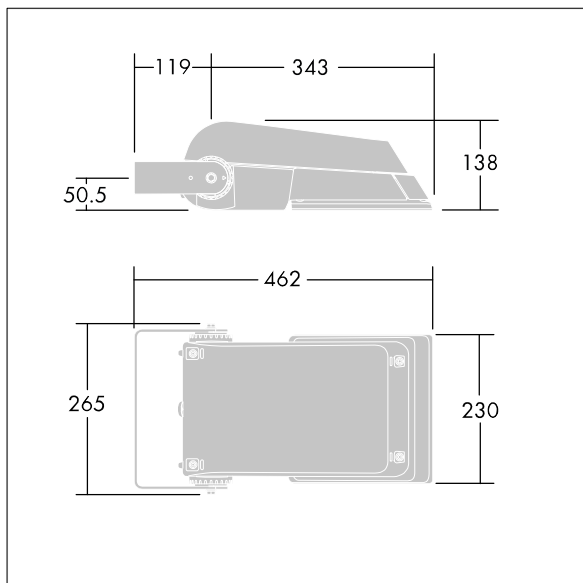

## Areaflood Pro

En kompakt, let LED-projektør til almen brug. lille armatur, drift af 24 LED'er ved 500mA med asymmetrisk 50° lysfordeling. IP66, IK08, Isolationsklasse II. Armatur: trykstøbt aluminium (EN AC-44300), Lysgrå 150 sandskuret tekstur (tæt på RAL9006).. Afskærmning: 4 mm tyk hærdet glas. Vendbar monteringsbøjle medfølger, mulighed for at vælge studsadaptere til montering på mastetop. Komplet med 4000K LED.

Dimensioner: 462 x 265 x 139 mm

Luminaire input power: 38 W

Lysudbytte fra armatur: 5718 lm

Armaturvirkningsgrad: 150 lm/W

Vægt: 6,2 kg

Scx: 0.05 m<sup>2</sup>

TLG\_AFLP\_F\_SMALLPDB.jpg

TLG\_AFLP\_M\_SML.wmf