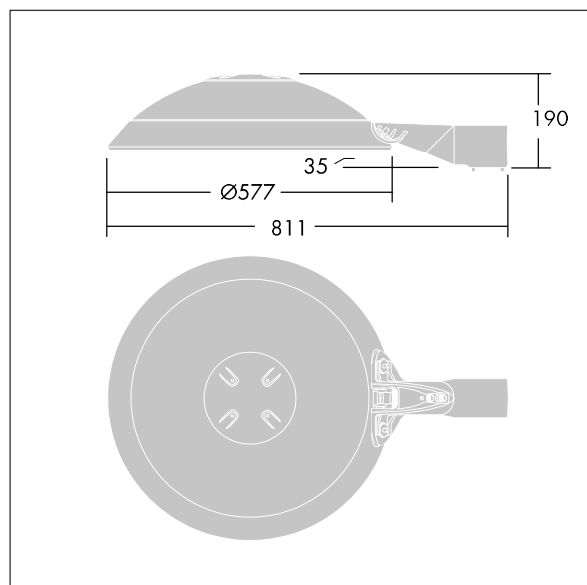

Thor

THORN

5037319309338 / 96643963 TR 72L50-740 SC BP CL2 FD W9 L60E

ISO 9223 C5	IP66	IK08					T _a 0 +25
----------------	------	------	--	--	--	--	-------------------------

Thor

Et stort, smart LED-byarmatur med 72 LED'er styret ved 500mA med Gade og komfortoptik og UV-stabiliseret kuppel i polycarbonat med anthracit finish (tæt på RAL7043). Isolationsklasse II, IP66, IK08. Armaturhus, beslag og ring: trykstøbt aluminium (AS12U, svarende til LM6, EN AC-44300) rustbehandlet, pulverlakeret antracit (tæt på RAL7043). Afskærmning: 4 mm hærdet plan glas. Skruer og afskærmningsæt: rustfrit stål. Premonteret med 9 m kabel. Montering via mastearm på Ø60mm studs, vip 0°, justerbar fra -15° til +10°. Udstyret med strømbesparelseskredsløb, der er i drift 3 timer før og 5 timer efter beregnet midnat. Komplet med 4000K LED.

Dimensioner: Ø577 x 155 mm
Luminaire input power: 108,5 W
Lysudbytte fra armatur: 17412 lm
Armaturvirkningsgrad: 160 lm/W
Vægt: 14,8 kg
Scx: 0.044 m²

TLG_THRL_F_MLEFD0.jpg

TLG_THOR_M_BRK.wmf

Dette produkt indeholder lyskilder i energieffektivitetsklasse E.