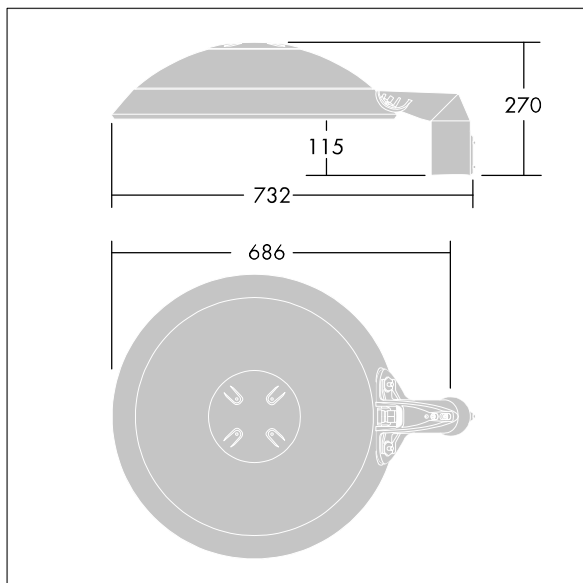

Thor

THORN

5037319308744 / 96643904 TR 72L50-740 RWT BP CL2 OP W9 T60E

ISO 9223 C5	IP66	IK08						T _a 0 +25
----------------	------	------	--	--	--	--	--	-------------------------

Thor

Et stort, smart LED-byarmatur med 72 LED'er styret ved 500mA med Våd vejoptik Og UV-stabiliseret kuppel i polycarbonat med opal finish. Isolationsklasse II, IP66, IK08. Armaturhus, beslag og ring: trykstøbt aluminium (AS12U, svarende til LM6, EN AC-44300) rustbehandlet, pulverlakeret antracit (tæt på RAL7043). Afskærmning: 4 mm hærdet plan glas. Skruer og afskærmningssæt: rustfrit stål. Premonteret med 9 m kabel. Montering på mastetop til Ø60mm, vip 0°, justerbar fra -15° to +10°. Udstyret med strømbesparelseskredsløb, der er i drift 3 timer før og 5 timer efter beregnet midnat. Komplet med 4000K LED.

Dimensioner: Ø577 x 155 mm
Luminaire input power: 108,5 W
Lysudbytte fra armatur: 17489 lm
Armaturvirkningsgrad: 161 lm/W
Vægt: 14,6 kg
Scx: 0.044 m²

TLG_THRL_F_MLEOP0.jpg

TLG_THOR_M_PTOP.wmf

Dette produkt indeholder lyskilder i energieffektivitetsklasse E.