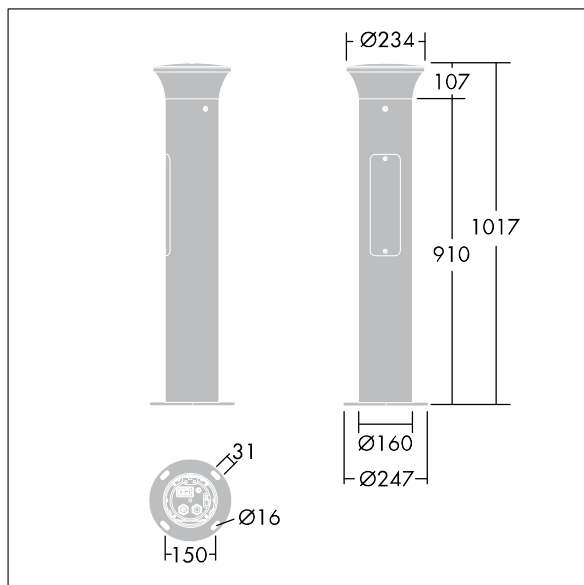

Borne Thor

THORN

96273276 TR B S 10L35 BPSW 730 RGB R/S CL1 MPL

ISO 9223 C5	IP66	IK10	⊕	CE				Ta25
----------------	------	------	---	----	---	---	---	------

Borne Thor

Borne de faible épaisseur, élégante et anti-vandalisme
Radialement symétrique avec optique de haute performance. Pour Electronique, non gradable. Classe électrique IP66 I. Mât et socle : aluminium (EW AW 6060). Chapeau : aluminium fonderie (EN AC 44300). Diffuseur : Polycarbonate (PC) transparent anti-UV. Boîtier appareillage : Polycarbonate (PC). Couleur du chapeau et mât : gris anthracite 900 sablé thermopoudré (similaire à RAL7043). Bande d'éclairage décoratif RGB en bas de la tête, facile à configurer au moment de l'installation. Luminaire Equipé d'un 50% circuit de réduction de puissance, qui entre en vigueur 3 heures avant et 5 heures après un minuit calculé. Il peut être désactivé à l'installation avec un interrupteur interne facilement accessible. pré-câblé et prêt à installer. Boîtier de connexion nécessaire, à commander séparément. Livré avec LED 3 000 K

Fixation sur semelle : 4 x tiges de scellement M14 (à commander séparément), espacement : 150 mm

Dimensions : 160 x 160 x 1017 mm
Puissance du luminaire: 11,8 W
Poids : 7,7 kg

TLG_ADLB_F_SLIMG.jpg

TLG_ADLB_M_SLIM.wmf

Ce produit contient une source lumineuse de classe d'efficacité énergétique D.

Toutes les valeurs marquées d'un * sont des valeurs nominales. Thorn utilise des composants testés et éprouvés, en provenance des meilleurs fournisseurs. Dans certains cas isolés, il se peut qu'il y ait des pannes de nature technologique au niveau des LED individuels, pendant le cycle de vie nominal du produit. Les normes internationales fixent la tolérance du flux initial et de la charge associée à $\pm 10\%$. Sauf indication contraire, les valeurs sont applicables pour une température ambiante de 25 °C.