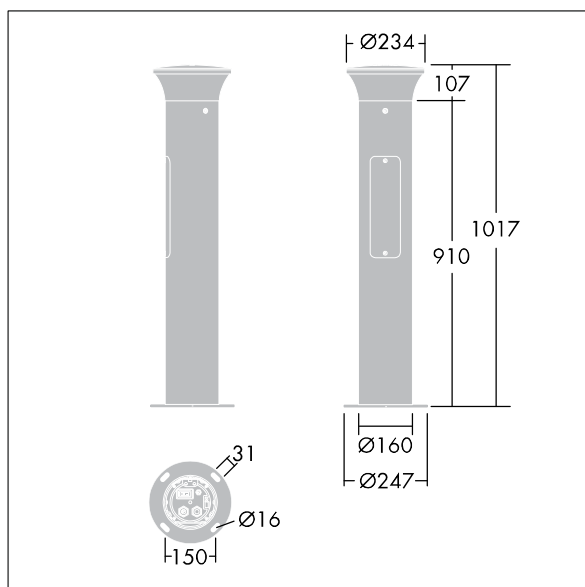

# THORN

96273276 TR B S 10L35 BPSW 730 RGB R/S CL1 MPL

ISO 9223 C5	IP66	IK10	⊕	CE				T <sub>a</sub> 25
----------------	------	------	---	----	---	---	---	-------------------

## Borne Thor

Borne de faible épaisseur, élégante et anti-vandalisme  
Radialement symétrique avec optique de haute performance. Pour Electronique, non gradable. Classe électrique IP66 I. Mât et socle : aluminium (EW AW 6060). Chapeau : aluminium fonderie (EN AC 44300). Diffuseur : Polycarbonate (PC) transparent anti-UV. Boîtier appareillage : Polycarbonate (PC). Couleur du chapeau et mât : gris anthracite 900 sablé thermopoudré (similaire à RAL7043). Bande d'éclairage décoratif RGB en bas de la tête, facile à configurer au moment de l'installation. Luminaire Equipé d'un 50% circuit de réduction de puissance, qui entre en vigueur 3 heures avant et 5 heures après un minuit calculé. Il peut être désactivé à l'installation avec un interrupteur interne facilement accessible. pré-câblé et prêt à installer. Boîtier de connexion nécessaire, à commander séparément. Livré avec LED 3 000 K

Fixation sur semelle : 4 x tiges de scellement M14 (à commander séparément), espacement : 150 mm

Dimensions : 160 x 160 x 1017 mm  
Puissance du luminaire: 11,8 W  
Poids : 7,7 kg

TLG\_ADLB\_F\_SLIMG.jpg