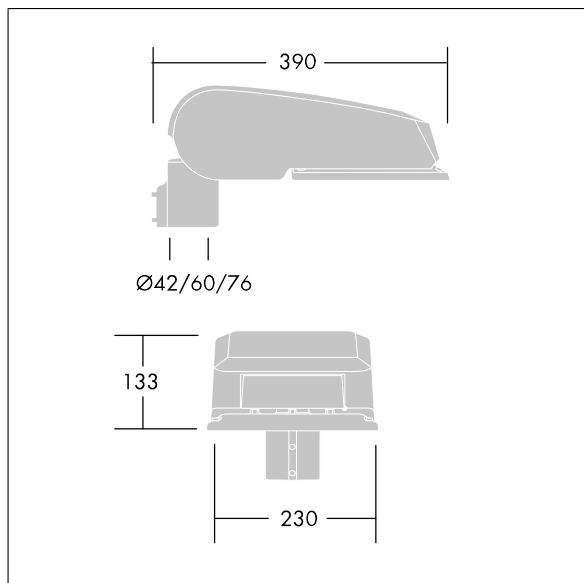

CiviTEQ

Et lille LED-armatur til vejbelysning med 12 LED'er styret ved 350mA med Vej og komfortoptik. elektronisk, el-udstyr u/dæmp. Isolationsklasse II, IP66, IK08. Armaturhus: trykstøbt aluminium (EN AC-44300), Lysgrå 150 sandskuret tekstur (tæt på RAL9006). Afskærmning: hærdet plan glas. Skruer: rustfrit stål, Ecolubric®-behandlet. Leveres med Ø60 mm studsadapter, der kan monteres på mastetop (0°/5°/10° hældning) eller sideindgang (-20°/-15°/-10°/-5°/0° hældning). Udstyret med 50% strømbesparelseskredsløb, der er i drift 3 timer før og 5 timer efter beregnet midnat. Det kan deaktiveres ved installation med en lettilgængelig intern knap. Komplet med 4000K LED. Overspændingsbeskyttelse: almindelig modus med 10 kV monoimpuls og almindelig modus med 8 kV monoimpuls og differential modus med 6 kV multiimpuls. Hvis der er tilsluttet et permanent DALI-system: almindelig og differential modus med 6 kV multiimpuls.

Dimensioner: 390 x 230 x 133 mm
 Luminaire input power: 15 W
 Lysudbytte fra armatur: 2139 lm
 Armaturvirkningsgrad: 143 lm/W
 Vægt: 5,7 kg
 Scx: 0.077 m²

TLG_CTEQ_F_SMTP36LEDPDB.jpg

TLG_CETQ_M_S.wmf

Dette produkt indeholder lyskilder i energieffektivitetsklasse D.