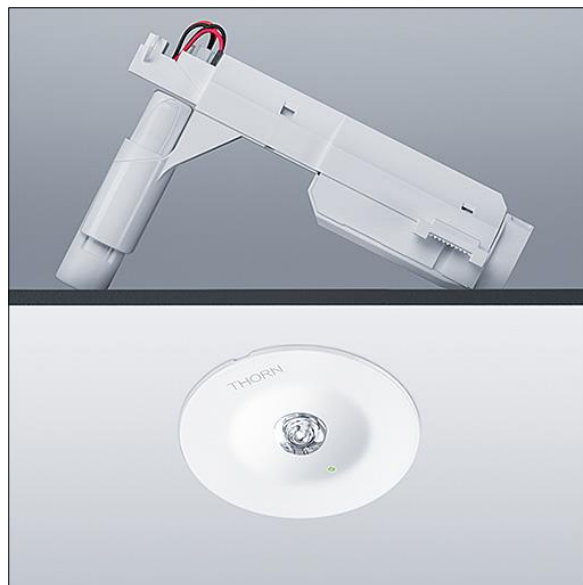

## Voyager Star

Højtydende indbygget LED-nødbelysningsarmatur, med åbent område optik.. Armaturhus: trykstøbt aluminiumlegering, pulverlakeret hvid(tæt på RAL9016). Gearkasse til montering i loftsforænkning: IP20\_IP40, Loftsindbygget belysningsarmatur til 68 mm loftsudskæringer og loftstykkelser fra 1-25 mm. Linse: polycarbonat. Armaturet kan installeres hurtigt og vedligeholdes uden værktøjer. Elektrisk forbindelse (230 VAC) via kabel på maks. 2,5 mm<sup>2</sup>. Mulighed for ind- og udsøjfning. Optimal varmestyring via kølelegeme. Kontinuerlig tilstand: +5 °C til +25 °C, ikke-kontinuerlig tilstand: +5 °C til +30 °C; strømforsyning: 220-240 V AC (+/-10 %), 50-60 Hz Velegnet til indfældet montering i støbt betonindfatning (bestilles separat). Komplet med LED.. Loftudsnit Ø68 mm i loftstykkelser på 1-25 mm.

Luminaire input power: 4 W

Dimensioner: Ø85 x 2 mm

Vægt: 1 kg

TLG\_VSTR\_F\_MR CR E3D\_ANT\_WH.jpg

TLG\_VYLD\_M\_MRE AREA.wmf

Alle værdier markeret med \* er nominelle værdier. Thorn bruger gennemprøvede komponenter fra førende leverandører, men der kan opstå isolerede tilfælde af teknologi-relaterede svigt på særskilte LED i løbet af det klassificerede produkts levetid. Internationale standarder sætter tolerancen ved bevaret lysudbytte og tilsluttet belastning til ±10 %. Medmindre andet er angivet, gælder værdierne for en omgivelsestemperatur på 25° C.