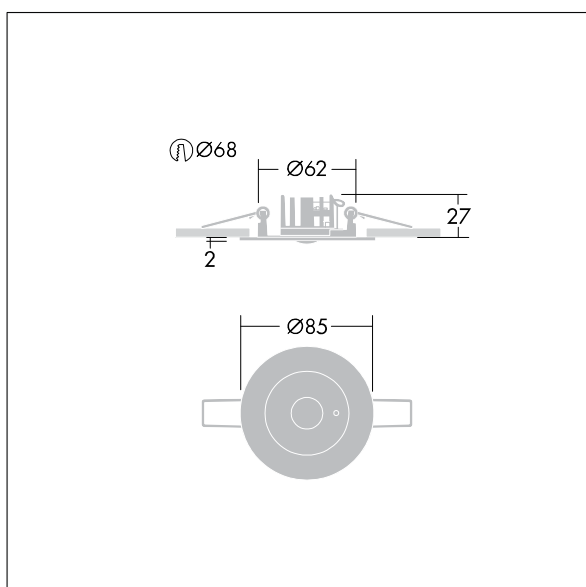

## Voyager Star

Højtydende indbygget LED-nødbelysningsarmatur, med åbent område optik.. Armaturhus: trykstøbt aluminiumlegering, pulverlakeret hvid(tæt på RAL9016). Gearkasse til montering i loftsforænkning: IP20\_IP40, Loftsindbygget belysningsarmatur til 68 mm loftsudskæringer og loftstykkelser fra 1-25 mm. Linse: polycarbonat. Armaturet kan installeres hurtigt og vedligeholdes uden værktøjer. Elektrisk forbindelse (230 VAC) via kabel på maks. 2,5 mm<sup>2</sup>. Mulighed for ind- og udsøjfning. Optimal varmestyring via kølelegeme. Kontinuerlig tilstand: +5 °C til +25 °C, ikke-kontinuerlig tilstand: +5 °C til +30 °C; strømforsyning: 220-240 V AC (+/-10 %), 50-60 Hz Velegnet til indfældet montering i støbt betonindfatning (bestilles separat). Komplet med LED.. Loftudsnit Ø68 mm i loftstykkelser på 1-25 mm.

Luminaire input power: 4 W

Dimensioner: Ø85 x 2 mm

Vægt: 1 kg

TLG\_VSTR\_F\_MR CR E3D\_ANT\_WH.jpg

TLG\_VYLD\_M\_MRE AREA.wmf

Alle værdier markeret med \* er nominelle værdier. Thorn bruger gennemprøvede komponenter fra førende leverandører, men der kan opstå isolerede tilfælde af teknologi-relaterede svigt på særskilte LED i løbet af det klassificerede produkts levetid. Internationale standarder sætter tolerancen ved bevaret lysudbytte og tilsluttet belastning til ±10 %. Medmindre andet er angivet, gælder værdierne for en omgivelsestemperatur på 25° C.