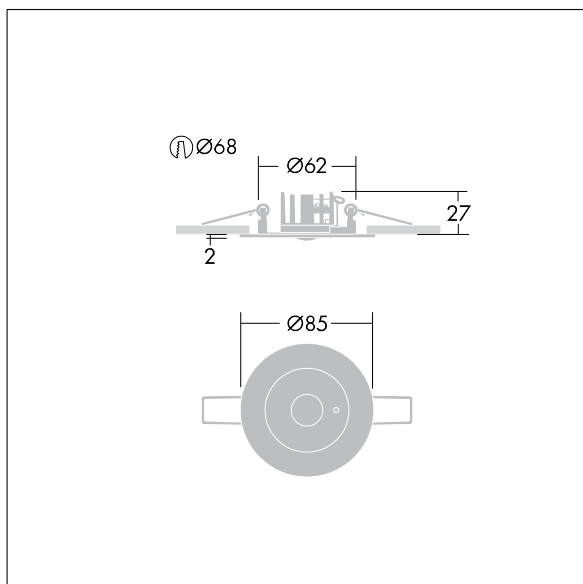

Voyager Star

Højtydende indbygget LED-nødbelysningsarmatur, med åbent område optik.. Armaturhus: trykstøbt aluminiumlegering, pulverlakeret hvid(tæt på RAL9016). Gearkasse til montering i loftsforænkning: IP20_IP40, Loftsindbygget belysningsarmatur til 68 mm loftsudskæringer og loftstykkelser fra 1-25 mm. Linse: polycarbonat. Armaturet kan installeres hurtigt og vedligeholdes uden værktøjer. Elektrisk forbindelse (230 VAC) via kabel på maks. 2,5 mm². Mulighed for ind- og udsøjfning. Optimal varmestyring via kølelegeme. Kontinuerlig tilstand: +5 °C til +25 °C, ikke-kontinuerlig tilstand: +5 °C til +30 °C; strømforsyning: 220-240 V AC (+/-10 %), 50-60 Hz Velegnet til indfældet montering i støbt betonindfatning (bestilles separat). Komplet med LED.. Loftudsnit Ø68 mm i loftstykkelser på 1-25 mm.

Luminaire input power: 4 W
Dimensioner: Ø85 x 2 mm
Vægt: 1 kg

TLG_VSTR_F_MR CR E3D_ANT_WH.jpg

TLG_VYLD_M_MRE AREA.wmf

Alle værdier markeret med * er nominelle værdier. Thorn bruger gennemprøvede komponenter fra førende leverandører, men der kan opstå isolerede tilfælde af teknologi-relaterede svigt på særskilte LED i løbet af det klassificerede produkts levetid. Internationale standarder sætter tolerancen ved bevaret lysudbytte og tilsluttet belastning til ±10 %. Medmindre andet er angivet, gælder værdierne for en omgivelsestemperatur på 25° C.