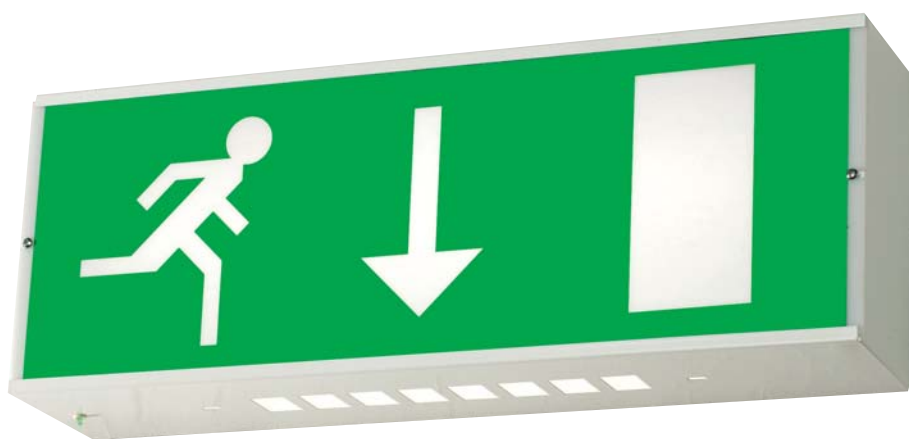

Voyager XXL

T8 (FD)	G13	18W
EN60598.2.22	EN55015	EN61547
850°C Brandhæmmende		Ta 0 - 25°C
	IP20	

Voyager XXL er et stort og robust nød- og panikbelysningsarmatur udført i stålplade. Det klassiske design gør Voyager XXL til en velvalgt løsning til store rum

- Kan monteres på væg eller loft
- Nem installation og vedligeholdelse
- Maintained og non-maintained versioner som standard
- SelfTest versioner som standard
- Egnet til store rum med krav om lang læseafstand, piktogrammer er læsbare op til 40 m
- Leveres inklusiv lyskilder og fire piktogrammer

Udførelse

Armaturhus: Hvidlakeret (RAL 9010) stålplade.
Afskærmning: Klar polycarbonat.

Installation/Montering

Montering: Monteres på loft eller væg ved hjælp af to skruer. Kan nedpendles fra loft med pendelrør, der bestilles separat som tilbehør (2 stk. pr. armatur).

Tilslutning: Tilslutning sker gennem endegavle, fra toppen eller bagfra.

Non-maintained versioner med og uden SelfTest (NM/NMT) og maintained (M) version tilsluttes 4x2,5 mm² klemrække.

Non-maintained version med adresserbar SelfTest (NMX) tilsluttes 5x2,5 mm² klemrække.

Der er mulighed for sløjfning.

Voyager XXL med vægbeslag