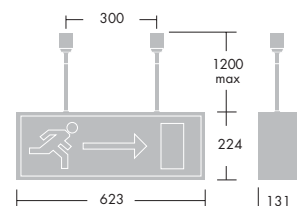

Voyager XXL

T8 (FD)	G13	18W
EN60598.2.22	EN55015	EN61547
850°C Brandhæmmende		Ta 0 - 25°C
	IP20	

Voyager XXL er et stort og robust nød- og panikbelysningsarmatur udført i stålplade. Det klassiske design gør Voyager XXL til en velvalgt løsning til store rum

- Kan monteres på væg eller loft
- Nem installation og vedligeholdelse
- Maintained og non-maintained versioner som standard
- SelfTest versioner som standard
- Egnet til store rum med krav om lang læseafstand, piktogrammer er læsbare op til 40 m
- Leveres inklusiv lyskilder og fire piktogrammer

Udførelse

Armaturhus: Hvidlakeret (RAL 9010) stålplade.
Afskærmning: Klar polycarbonat.

Installation/Montering

Montering: Monteres på loft eller væg ved hjælp af to skruer. Kan nedpendles fra loft med pendelrør, der bestilles separat som tilbehør (2 stk. pr. armatur).

Tilslutning: Tilslutning sker gennem endegavle, fra toppen eller bagfra.

Non-maintained versioner med og uden SelfTest (NM/NMT) og maintained (M) version tilsluttes 4x2,5 mm² klemrække.

Non-maintained version med adresserbar SelfTest (NMX) tilsluttes 5x2,5 mm² klemrække.

Der er mulighed for sløjfning.

Specifikationer

Leveres komplet inkl. lyskilde og sæt med fire piktogrammer (Højre/Venstre/Op/Ned)

Type	Ilcos kode	Sokkel	Vægt kg	EAN-Nr
VOYAGER XXL 1X18W T26 E3M LI	FD	G13	4,0	50.18843.334010
VOYAGER XXL 1X18W T26 E3NM LI	FD	G13	4,0	50.18843.334027
VOYAGER XXL 1X18W T26 E3NMT LI	FD	G13	4,0	50.18843.334034
VOYAGER XXL 1X18W T26 E3NMX LI	FD	G13	4,0	50.18843.334058

Tilbehør