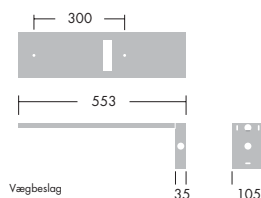

Voyager XXL

T8 (FD)	G13	18W
EN60598.2.22	EN55015	EN61547
850°C Brandhæmmende		Ta 0 - 25°C
	IP20	

Voyager XXL er et stort og robust nød- og panikbelysningsarmatur udført i stålplade. Det klassiske design gør Voyager XXL til en velvalgt løsning til store rum

- Kan monteres på væg eller loft
- Nem installation og vedligeholdelse
- Maintained og non-maintained versioner som standard
- SelfTest versioner som standard
- Egnet til store rum med krav om lang læseafstand, piktogrammer er læsbare op til 40 m
- Leveres inklusiv lyskilder og fire piktogrammer

Udførelse

Armaturhus: Hvidlakeret (RAL 9010) stålplade.
Afskærmning: Klar polycarbonat.

Installation/Montering

Montering: Monteres på loft eller væg ved hjælp af to skruer. Kan nedpendles fra loft med pendelrør, der bestilles separat som tilbehør (2 stk. pr. armatur).

Tilslutning: Tilslutning sker gennem endegavle, fra toppen eller bagfra.

Non-maintained versioner med og uden SelfTest (NM/NMT) og maintained (M) version tilsluttes 4x2,5 mm² klemrække.

Non-maintained version med adresserbar SelfTest (NMX) tilsluttes 5x2,5 mm² klemrække.

Der er mulighed for sløjfning.

Specifikationer

Leveres komplet inkl. lyskilde og sæt med fire piktogrammer (Højre/Venstre/Op/Ned)

Type	Ilcos kode	Sokkel	Vægt kg	EAN-Nr
VOYAGER XXL 1X18W T26 E3M LI	FD	G13	4,0	50.18843.334010
VOYAGER XXL 1X18W T26 E3NM LI	FD	G13	4,0	50.18843.334027
VOYAGER XXL 1X18W T26 E3NMT LI	FD	G13	4,0	50.18843.334034
VOYAGER XXL 1X18W T26 E3NMX LI	FD	G13	4,0	50.18843.334058

Tilbehør