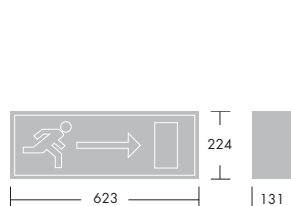

Monteret på væg