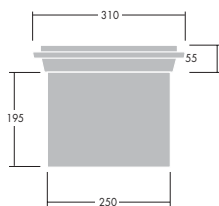

Udførelse

Armatur: Ekstruderet aluminium, hvid (RAL 9010).
Endegavle: Polycarbonat, hvid (RAL 9010).
Piktogram: Brandhæmmende akryl.

Installation/Montering

Påbygningsversion: Monteres på loft ved hjælp af montageplade, armaturet fastgøres med 2 påmonterede vingebeslag, der drejes.

Nedhængt version: Monteres ved hjælp af loftbeslag, der monteres på loft. Armaturet nedhænges ved hjælp af to stag (500 mm lange Ø10 mm).

Tilslutning: Leveres med 0,7 m tilledning med connector, inkl. ekstra connector for tilslutning.