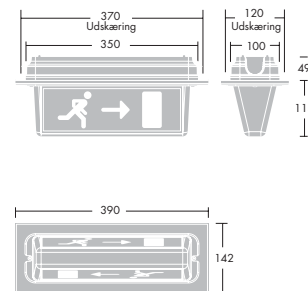

- Prismeafskærmningen sikrer god fordeling af lyset
- Maintained og non-maintained versioner som standard
- SelfTest versioner som standard
- IP65
- Dobbeltsidet exit piktogram fås som tilbehør
- To forskellige afskærmningstyper
- Hurtig og enkel installation og montering
- Leveres inklusiv lyskilder

Voyager Exel Loft

Voyager Exel Væg m/piktogram

Voyager Exel Loft/Væg

Voyager Exel Loft/halfvægsarmatur m/piktogram

Voyager Exel Loft m/piktogram, dobbeltsidet

Voyager Exel halfvægsarmatur m/piktogram, dobbeltsidet

Montering: Monteres på loft eller væg ved hjælp af to skruer.
Indbyggede versioner er halvforsænket.

Tilslutning: Tilslutning sker gennem Ø20 mm hul bagfra eller gennem endegavle.

Non-maintained versioner (NM) tilsluttes 3x2,5 mm² klemrække.

Maintained versioner med og uden SelfTest (M/MT) tilsluttes 4x2,5 mm² klemrække.

Versioner med adressérbar SelfTest (MX) tilsluttes 6x2,5 mm² klemrække.

Der er mulighed for sløjfning.

Specifikationer Leveres komplet inkl. lyskilde