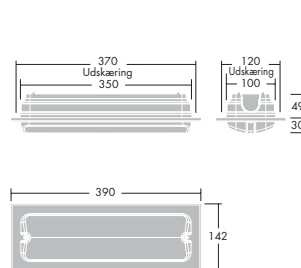

Voyager Exel Loft/Væg