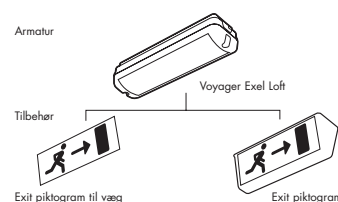

- Prismeafskærmningen sikrer god fordeling af lyset
- Maintained og non-maintained versioner som standard
- SelfTest versioner som standard
- IP65
- Dobbeltsidet exit piktogram fås som tilbehør
- To forskellige afskærmningstyper
- Hurtig og enkel installation og montering
- Leveres inklusiv lyskilder

Voyager Exel Loft

Voyager Exel Væg m/piktogram

Voyager Exel Loft/Væg

Voyager Exel Loft/halfvægsarmatur m/piktogram

Voyager Exel Loft m/piktogram, dobbeltsidet

Voyager Exel halfvægsarmatur m/piktogram, dobbeltsidet

Montering: Monteres på loft eller væg ved hjælp af to skruer.
Indbyggede versioner er halvforsænket.

Tilslutning: Tilslutning sker gennem Ø20 mm hul bagfra eller gennem endegavle.

Non-maintained versioner (NM) tilsluttes 3x2,5 mm² klemrække.