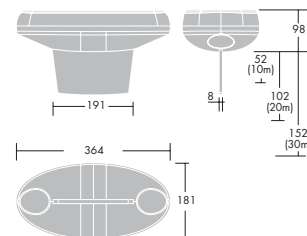

Voyager Elite X

TC-SEL (FSD)	2G7	11W
EN60598.2.22	EN61547	EN55015
850°C Brandhæmmende	Ta 0 - 25°C	
	IP30	

Et stilfuldt og effektivt 11W armatur med dobbeltsidet piktogram for montering direkte på loft

- Voyager Elite piktogrammerne fås i tre størrelser, der er læsbare på henholdsvis 10, 20 og 30 m afstand
- 3 timers permanent nødbelysning med eller uden Explorer SelfTest
- Hurtig og nem installation og montering
- Se familiegalleriet s. 15 og få et komplet overblik over Voyager Elite familien

Udførelse

Armatur: Polycarbonat, silver (RAL 9006) eller hvid (RAL 9010). Afskærmning: Klar polycarbonat. Piktogram: Brandhæmmende akryl.

Installation/Montering

Monteres direkte på loft eller væg ved hjælp af to skruer eller direkte på Ø68 eller Ø70 mm installationsdåse. Voyager Elite X kan halvforsænkes i loft ved hjælp af indbyggningsramme, der bestilles separat som tilbehør.

Tilslutning sker til 4x2x2,5 mm² klemrække gennem et Ø20 mm hul og to udslagsblanketter i bunden af armaturet.

Alternativ udførelse: Voyager Elite X kan på forespørgsel leveres med et adresserbart modul for central overvågning (Explorer Protect & Vision).

Specifikationer Leveres komplet inkl. lyskilde

Type	Ilcos kode	Sokkel	Vægt kg	EAN-Nr	
Voyager Elite X, silver					
VOYAGER ELITE X 1X11W	E3M SIL MSF 830	FSD	2G7	1,7	50.18843.844311
VOYAGER ELITE X 1X11W	E3MT SIL MSF 830	FSD	2G7	1,7	50.18843.844441
Voyager Elite X, hvid					
VOYAGER ELITE X 1X11W	E3M WHI MSF 830	FSD	2G7	1,7	50.18843.844526
VOYAGER ELITE X 1X11W	E3MT WHI MSF 830	FSD	2G7	1,7	50.18843.844533
Voyager Elite X piktogram					
VOYAGER ELITE UP10				0,3	50.18843.351963
VOYAGER ELITE DN10				0,3	50.18843.351970
VOYAGER ELITE LR10				0,3	50.18843.351987
VOYAGER ELITE UP20				0,5	50.18843.351994
VOYAGER ELITE DN20				0,5	50.18843.352007
VOYAGER ELITE LR20				0,5	50.18843.352038
VOYAGER ELITE UP30				0,7	50.18843.352045
VOYAGER ELITE DN30				0,7	50.18843.352052
VOYAGER ELITE LR30				0,7	50.18843.352069

Tilbehør

VOYAGER ELITE KIT SRFRAME SIL	INDBYGNINGSRAMME SILVER*	0,1	50.18843.351499
VOYAGER ELITE KIT SRFRAME WHI	INDBYGNINGSRAMME HVID*	0,1	50.18843.351833

E3M - 3 timers nødbelysning maintained, E3MT - 3 timers nødbelysning maintained med SelfTest
SIL - Silver, WHI - Hvid, LI830 - Leveres inkl. lyskilde farve 830
UP - Op, DN - Ned, LR - Ventre/Højre, 10 - 10 m, 20 - 20 m, 30 - 30 m
*Anvendes til synlig installation

Afstandstabel for åbne områder (min. 0,5 lux)

Monteringshøjde	Væg til armatur		Mellem armaturer tværgående		Mellem armaturer langsgående	
	X	Y	X	Y	X	Y
2,5m	2,7	2,8	9,7	10,4	7,5	7,1
3m	2,65	2,9	10,1	10,8	7,9	7,6
3,5m	2,6	2,9	10,4	11	8,1	8

Afstandstabel for flugtveje (midterlinie min. 1 lux)

Monteringshøjde	Væg til armatur		Mellem armaturer tværgående	
	X	Y	X	Y
2,5m	3,3	3,7	9,7	10,8
3m	3	3,5	9,6	10,9
3,5m	2,75	3,2	9,3	10,6

X - E3M - 3 timers nødbelysning maintained,
Y - E3MT - 3 timers nødbelysning maintained med SelfTest