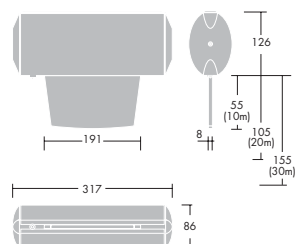

Voyager Elite SX m/vægbeslag, hvid

Specifikationer

Leveres komplet inkl. lyskilde

Type	Icos kode	Sokkel	Vægt kg	EAN-Nr
Voyager Elite SX, silver				
VOYAGER ELITE SX 1X11W E3M SIL MSF 830	FSD	2G7	2,4	50.18843.844465
VOYAGER ELITE SX 1X11W E3MT SIL MSF 830	FSD	2G7	2,4	50.18843.844472
Voyager Elite SX, hvid				
VOYAGER ELITE SX 1X11W E3M WHI MSF 830	FSD	2G7	2,4	50.18843.844557
VOYAGER ELITE SX 1X11W E3MT WHI MSF 830	FSD	2G7	2,4	50.18843.844564
Voyager Elite SX Piktogram				
VOYAGER ELITE UP10			0,3	50.18843.351963
VOYAGER ELITE DN10			0,3	50.18843.351970
VOYAGER ELITE LR10			0,3	50.18843.351987
VOYAGER ELITE UP20			0,5	50.18843.351994
VOYAGER ELITE DN20			0,5	50.18843.352007
VOYAGER ELITE LR20			0,5	50.18843.352038
VOYAGER ELITE UP30			0,7	50.18843.352045
VOYAGER ELITE DN30			0,7	50.18843.352052
VOYAGER ELITE LR30			0,7	50.18843.352069

Tilbehold

Type	VÆGBESLAG, SILVER	VÆGBESLAG, HVID	PENDELØR, SILVER	PENDELØR, HVID
VOYAGER ELITE SX KIT FIXCB SIL	0,3	0,3	0,2	0,2
VOYAGER ELITESX KIT FIXCB WHI	0,3	0,3	0,2	0,2
VOYAGER ELITE KIT MRS SIL			0,2	0,2
VOYAGER ELITE KIT MRS WHI			0,2	0,2

E3M - 3 timers nødbelysning maintained, E3MT - 3 timers nødbelysning maintained med SelfTest, SIL - Silver, WHI - Hvid, 830 - Leveres inkl. lyskilde farve 830

UP - Op, DN - Ned, LR - Ventre/Højre, 10 - 10 m, 20 - 20 m, 30 - 30 m