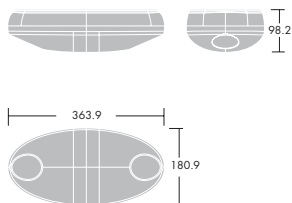

Tilslutning sker til 4x2x2,5 mm<sup>2</sup> klemrække gennem et Ø20 mm hul og to udslagsblanketter i bunden af armaturet.