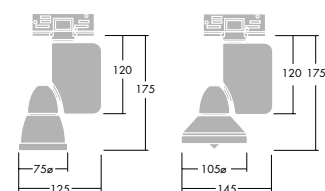

Virgule LV

QR-CB (HR)	GU5.3	50W
QT (HSG)	GY6.35	50-75W
EN 60598		
850°C brandhæmmende	IP40	

Virgule LV er en elegant 12V spot for halogenglødelamper

- Fås med bagdåse for direkte montering på loft eller væg eller med adapter for montering i 3-faset kontaktskinne
- Karakteristisk afrundet form
- Kan leveres for maks. 75W QT/HSG GY 6,35 Halostar/Capsuline og for maks. 50W QR-CBC GU 5,3 Masterline / Decostar
- Integreret elektronisk transformer
- Kan leveres med smalstrålende reflektor (5°) eller mediumstrålende reflektor (22°) HSG lyskilder
- Kan roteres, horisontalt 355°, vertikalt 90°
- Se familiegalleriet s. 15 og få et komplet overblik over Virgule familien

Udførelse

Armaturhus, transformer og stag: Pulverlakeret støbt aluminium, hvid (tæt på RAL 9010)

Installation/Montering

Monteres i kontaktskinne med 3-faset universal adapter, eller direkte på loft eller væg ved hjælp af bagdåse.

Virgule LV QR-CB

Virgule LV QT

Coolbeam version (Halogenlampe med koldtlysreflektor)

Specifikationer Lyskilder bestilles separat

Type	Ilco-kode	Sokkel	Vægt kg	EAN-Nr
Virgule LV f/påbyg				
VIRGULE LV SURFACE 50W QR-CBC WHI	HR	GU5.3	0,8	34.13833.129119
VIRGULE LV SURFACE SPOT 75W QT WHI	HSG	GY6.35	0,9	34.13833.129140
VIRGULE LV SURFACE FLOOD 75W QT WHI	HSG	GY6.35	0,9	34.13833.129171
Virgule LV f/3-faset skinne				
VIRGULE LV 50W QR-CBC WHI	HR	GU5.3	0,7	34.13833.129133
VIRGULE LV SPOT 75W QT WHI	HSG	GY6.35	0,5	34.13833.129164
VIRGULE LV FLOOD 75W QT WHI	HSG	GY6,35	0,5	34.13833.129195

WHI - Hvid, GRY - Silver SPOT - 2 x 5°, FLOOD - 2 x 22°