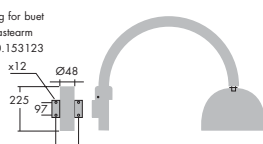

Påbygningsstat 73.19870.156025