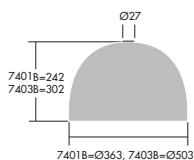

Specifikationer. Lyskilder bestilles separat

Type	Ilcos kode	Sokkel	Vægt kg	EAN-Nr
Victor 7403 Ea				
VICTOR 7403B 250W HSE IP43 LB60	SE/ME 250	E40	10,2	73.19870.365977
Tilbehør				
VICTOR CEILING KIT TYPE 103	LOFTBESLAG		1,1	73.19870.193167
VICTOR BRACKET FOR ARM	STANDARDBESLAG Ø48 MM		0,8	73.19870.153185
VICTOR 7401/7403 BRACKET	RØRBESLAG Ø48 MM		1,0	57.09958.902088
VICTOR 7403B SEMI HOOK	MASTEBUE R320 FOR 7403B		2,3	73.19870.153154
POLE BRACKET TYPE 72B	DOBBELTBESLAG*		3,8	73.19870.054680
VICTOR HOOK R230	BUET MASTEARM R230		3,9	73.19870.153130
VICTOR BRACKET FOR ARM 60MM	BESLAG TIL MASTEARM Ø60 MM		1,3	73.19870.181171
ADAPTOR 1/2 X 3/4 R	OVERGANGSSTUDS 1/2-3/4"		0,1	73.19870.153161
WALL BRACKET FOR POLE HOOK OR SEMI HOOK	VÆGBESLAG FOR BUET OG LIGE MASTEARM		1,6	73.19870.153123
VICTOR ADJUSTER FOR POLE HOOK	KUGLELED FOR Ø60 MM MASTEBUE MED 3/4" GEVIND		0,5	73.19870.190548

* Bestil også 2 stk. standardbeslag Ø48 mm