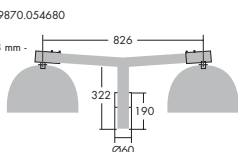

Dobbeltbeslag 73.19870.054680 Bestil også 2 stk. standardbeslag Ø48 mm 73.19870.153185

Standardbeslag 73.19870.153185