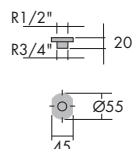

Overgangsstuds 1/2 - 3/4" 73.19870.153161