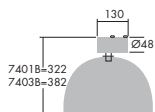

Standardbeslag 73.19870.153185