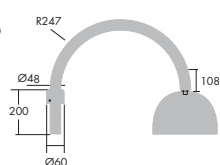

Buet mastearm 73.19870.153130