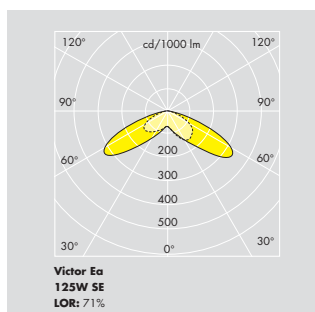

Specifikationer. Lyskilder bestilles separat

Type	Ilcos kode	Sokkel	Vægt kg	EAN-Nr
Victor 7403 Ea				
VICTOR 7403B 250W HSE IP43 LB60	SE/ME 250	E40	10,2	73.19870.365977
Tilbehør				
VICTOR CEILING KIT TYPE 103	LOFTBESLAG		1,1	73.19870.193167
VICTOR BRACKET FOR ARM	STANDARDBESLAG Ø48 MM		0,8	73.19870.153185
VICTOR 7401/7403 BRACKET	RØRBESLAG Ø48 MM		1,0	57.09958.902088
VICTOR 7403B SEMI HOOK	MASTEBUE R320 FOR 7403B		2,3	73.19870.153154
POLE BRACKET TYPE 72B	DOBBELTBESLAG*		3,8	73.19870.054680
VICTOR HOOK R230	BUET MASTEARM R230		3,9	73.19870.153130
VICTOR BRACKET FOR ARM 60MM	BESLAG TIL MASTEARM Ø60 MM		1,3	73.19870.181171
ADAPTOR 1/2 X 3/4 R	OVERGANGSSTUDS 1/2-3/4"		0,1	73.19870.153161
WALL BRACKET FOR POLE HOOK OR SEMI HOOK	VÆGBESLAG FOR BUET OG LIGE MASTEARM		1,6	73.19870.153123
VICTOR ADJUSTER FOR POLE HOOK	KUGLELED FOR Ø60 MM MASTEBUE MED 3/4" GEVIND		0,5	73.19870.190548

* Bestil også 2 stk. standardbeslag Ø48 mm