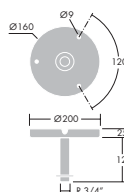

Løftbeslag 73.19870.193167