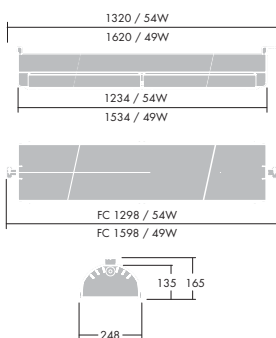

Titus Industri
2 x 49W T5
ULOR: 0% DLOR: 90% LOR: 90%