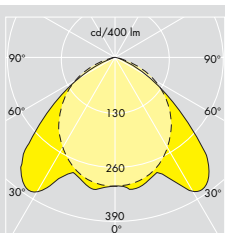

Titus Industri
2 x 49W T5
ULOR: 0% DLOR: 90% LOR: 90%