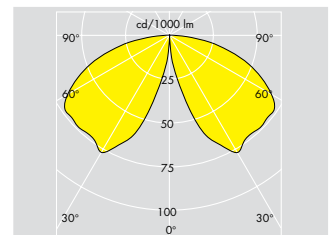

HST (ST)	E27	70W	
HME (QE)	E27	80 - 125W	
EN 60598	EN 55015		
IK10		IP55	

Armaturløs til by og park i funktionelt og attraktivt design

- Let montage, passer til master Ø60, Ø76 eller Ø89 mm
- Stærk konstruktion med afskærmning af slagfast polycarbonat

Udførelse

Armaturløs: Armaturløs i grå polycarbonat.
Afskærmning: UV-stabiliseret klar polycarbonat med afblændingsring i aluminium.
Topreflektor: Aluminium med hvidlakeret underside.
Top: Støbt i akryl.

Installation/Montering

Monteres på mast. Armaturløset leveres med expanderlås hvormed armaturløset kan monteres på Ø60, Ø76 og Ø89 mm mast.

Tilslutning: Leveres med el-udstyr for 2x4mm².

Tekno med klar afskærmning og afblændingsgitter
80W HME DLOR: 32% LOR: 34% Montage højde: 4m

Anvendelsesfaktorer

Afstand/Højde	Vej side	Hus side	Afstand/Højde	Vej side	Hus side
0,8	0,28	0,22	2,0	0,41	0,30
1,0	0,32	0,25	3,0	0,44	0,31
1,5	0,38	0,28	4,0	0,45	0,31

Specifikationer Lyskilder bestilles separat

Type	Ilcos kode	Sokkel	Vægt kg	EAN-Nr
Tekno				
TEKNO 80W HME	QE	E27	10,1	73.19870.348345
TEKNO 125W HME PC D200/GRY/D750 580	QE	E27	10,2	73.19870.348352
TEKNO 70W HST	ST	E27	10,2	73.19870.348369
GRY - Grå