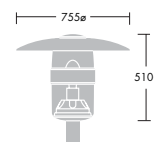

Installation/Montering

Monteres på mast. Armaturløset leveres med expanderlås hvormed armaturløset kan monteres på Ø60, Ø76 og Ø89 mm mast.

Tilslutning: Leveres med el-udstyr for 2x4mm².

Tekno med klar afskærmning og afblændingsgitter
 80W HME DLOR: 32% LOR: 34% Montage højde: 4m

Anvendelsesfaktorer

Afstand/Højde	Vej side	Hus side	Afstand/Højde	Vej side	Hus side
0,8	0,28	0,22	2,0	0,41	0,30
1,0	0,32	0,25	3,0	0,44	0,31
1,5	0,38	0,28	4,0	0,45	0,31

Specifikationer Lyskilder bestilles separat