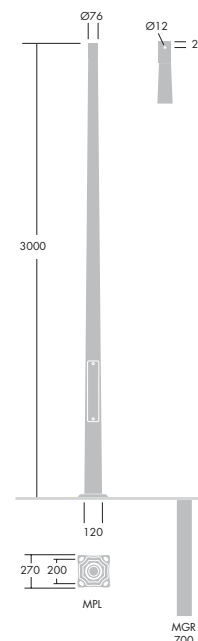

Lyskilder

☒ 32 X 1,1W højtydende LED, 5300 K (1.226 lm)

Udførelse

Topskærm: Udført i aluminium, pulverlakeret Sandy Grey 900.
Armaturhus: Støbt aluminium, Sandy Grey 900.
Linse: PMMA akryl.
Reflektor: Aluminium, pulverlakeret hvid med teflonbelægning®.
Designmaster: Galvaniseret koniske stålmaster, pulverlakeret Sandy Grey 900 eller i galvaniseret udførelse.
El-udstyrsplade: Aluminium.

Installation/Montering

Montering på mastetop.
Armaturhuset fastgøres inden i design mast med en skrue.
IP66 LED el-udstyr leveres sammen med lygten, og er forinstalleret med 3,5 m kabel. El-udstyret placeres ved masteluge.
Designede koniske galvaniserede stålmaster for nedgravning eller med fodplade

Standarder

Designet og fremstillet iht. EN60598
Designmaster overholder EN40
☐ Isolationsklasse II
IK08
⚡⚡⚡ IP65 CE

Specifikationer

Leveres inkl. lyskilder.
Et komplet armatur fås ved at bestille lygte og mast.

Type	Vægt (kg)	EAN-/SAP-nr.
Adelie armaturhoved		
ADELIE 32W LED 5300K CL2	7,5	34.13830.983189
Designmast t/Adelie, Sandy Grey 900		
ADELIE COL 3M CCO MPL ST GRY N		96207051
ADELIE COL 3M CCO MGR ST GRY N		96207054
Designmast t/Adelie, galvaniseret		
ADELIE COL 3M CCO MPL ST GALV N		96207055
ADELIE COL 3M CCO MGR ST GALV N		96207058

GRY - Sandy Grey 900, GALV - Galvaniseret, ST - Stål, MPL - m/fodplade, MGR - f/nedgravning