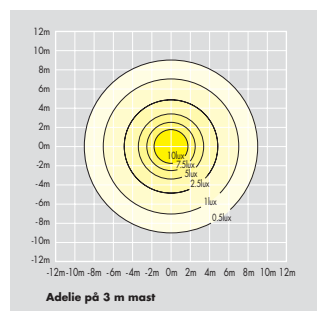

Lyskilder

☒ 32 X 1,1W højtydende LED, 5300 K (1.226 lm)

Udførelse

Topskærm: Udført i aluminium, pulverlakeret Sandy Grey 900.
Armaturhus: Støbt aluminium, Sandy Grey 900.
Linse: PMMA akryl.
Reflektor: Aluminium, pulverlakeret hvid med teflonbelægning®.
Designmaster: Galvaniseret koniske stålmaster, pulverlakeret Sandy Grey 900 eller i galvaniseret udførelse.
El-udstyrsplade: Aluminium.

Installation/Montering

Montering på mastetop.
Armaturhuset fastgøres inden i design mast med en skrue.
IP66 LED el-udstyr leveres sammen med lygten, og er forinstalleret med 3,5 m kabel. El-udstyret placeres ved masteluge.
Designede koniske galvaniserede stålmaster for nedgravning eller med fodplade

Standarder

Designet og fremstillet iht. EN60598
Designmaster overholder EN40
☐ Isolationsklasse II
IK08
⚡⚡⚡ IP65 CE

Specifikationer

Leveres inkl. lyskilder.
Et komplet armatur fås ved at bestille lygte og mast.

Type	Vægt (kg)	EAN-/SAP-nr.
Adelie armaturhoved		
ADELIE 32W LED 5300K CL2	7,5	34.13830.983189
Designmast t/Adelie, Sandy Grey 900		
ADELIE COL 3M CCO MPL ST GRY N		96207051
ADELIE COL 3M CCO MGR ST GRY N		96207054
Designmast t/Adelie, galvaniseret		
ADELIE COL 3M CCO MPL ST GALV N		96207055
ADELIE COL 3M CCO MGR ST GALV N		96207058

GRY - Sandy Grey 900, GALV - Galvaniseret, ST - Stål, MPL - m/fodplade, MGR - f/nedgravning