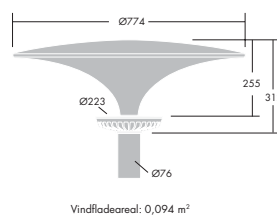

Lyskilder

☒ 32 X 1,1W højtydende LED, 5300 K (1.226 lm)

Udførelse

Topskærm: Udført i aluminium, pulverlakeret Sandy Grey 900.
Armaturhus: Støbt aluminium, Sandy Grey 900.
Linse: PMMA akryl.
Reflektor: Aluminium, pulverlakeret hvid med teflonbelægning®.
Designmaster: Galvaniseret koniske stålmaster, pulverlakeret Sandy Grey 900 eller i galvaniseret udførelse.
El-udstyrsplade: Aluminium.

Installation/Montering

Montering på mastetop.
Armaturhuset fastgøres inden i design mast med en skrue.
IP66 LED el-udstyr leveres sammen med lygten, og er forinstalleret med 3,5 m kabel. El-udstyret placeres ved masteluge.
Designede koniske galvaniserede stålmaster for nedgravning eller med fodplade

Standarder

Designet og fremstillet iht. EN60598
Designmaster overholder EN40
☐ Isolationsklasse II
IK08
⚡⚡⚡ IP65 CE

Specifikationer

Leveres inkl. lyskilder.
Et komplet armatur fås ved at bestille lygte og mast.

Type	Vægt (kg)	EAN-/SAP-nr.
Adelie armaturhoved		
ADELIE 32W LED 5300K CL2	7,5	34.13830.983189
Designmast t/Adelie, Sandy Grey 900		
ADELIE COL 3M CCO MPL ST GRY N		96207051
ADELIE COL 3M CCO MGR ST GRY N		96207054
Designmast t/Adelie, galvaniseret		
ADELIE COL 3M CCO MPL ST GALV N		96207055
ADELIE COL 3M CCO MGR ST GALV N		96207058

GRY - Sandy Grey 900, GALV - Galvaniseret, ST - Stål, MPL - m/fodplade, MGR - f/nedgravning