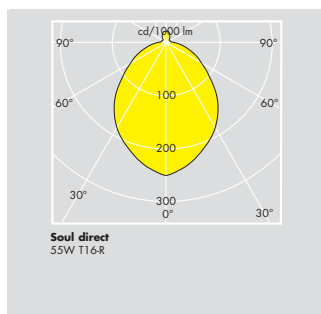

Fås også som påbygning - Soul Loft

Soul Direct

Soul Soft

Specifikationer Lyskilder bestilles separat

Type	Ilcos kode	Sokkel	Vægt kg	EAN-Nr
Soul Soft Pendel, silver				
SOUL SOFT PEND 1X40W T16-R HF SIL	FSCH	2GX13	4,0	57.03491.142253
SOUL SOFT PEND 1X55W T16-R HF	FSCH	2GX13	4,0	57.03491.142260
Soul Direct Pendel, silver				
SOUL DIRECT PEND 1X40W T16-R HF	FSCH	2GX13	4,0	57.03491.142277
SOUL DIRECT PEND 1X55W T16-R HF SIL	FSCH	2GX13	4,0	57.03491.142284