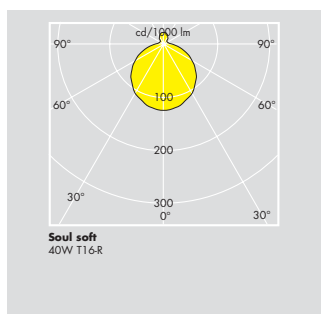

Fås også som påbygning - Soul Loft

Soul Direct

Soul Soft

Specifikationer Lyskilder bestilles separat

Type	Ilcos kode	Sokkel	Vægt kg	EAN-Nr
Soul Soft Pendel, silver				
SOUL SOFT PEND 1X40W T16-R HF SIL	FSCH	2GX13	4,0	57.03491.142253
SOUL SOFT PEND 1X55W T16-R HF	FSCH	2GX13	4,0	57.03491.142260
Soul Direct Pendel, silver				
SOUL DIRECT PEND 1X40W T16-R HF	FSCH	2GX13	4,0	57.03491.142277
SOUL DIRECT PEND 1X55W T16-R HF SIL	FSCH	2GX13	4,0	57.03491.142284