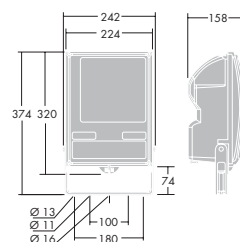

Montering: Monteres ved hjælp af bøjle med Ø16 mm hul i center. Der er også to Ø11 mm befæstigelseshuller med 100 mm afstand, og endnu to Ø13 mm huller med 180 mm afstand.

Tilslutning: Tilsluttes via membran-nippel for Ø8-11 mm kabel til 3x10 mm² klemrække.

SONPAK LV

SONPAK VS

Specifikationer Leveres inkl. lyskilde

Type	Icos kode	Sokkel	Vægt kg	EAN-Nr
Sonpak LX 7				
SONPAK LX 70W 230V HSE-I/E27/220 A/S	SE-I	E27	3,4	34.13830.778624
SONPAK LX 70W 230V HSE-I/E27/220 S/S	SE-I	E27	3,4	34.13830.778631
SONPAK LX 70W 230V HIT-DE/RX7S/620 A/S	MD	RX7s	3,4	34.13830.778662
SONPAK LX 70W 230V HIT-DE/RX7S/620 S/S	MD	RX7s	3,4	34.13830.778679

Tilbehør

SONPAK LX 70W LV	LAMAEAFSKÆRMNING	1,0	34.13830.789149
SONPAK LX 70W VS	AFBLÆNDINGSSKÆRM	1,0	34.13830.789163
SONPAK LX MA 76	MASTEADAPTER Ø76 MM	2,0	34.13830.789224

A/S - Asymmetrisk, S/S - Symmetrisk