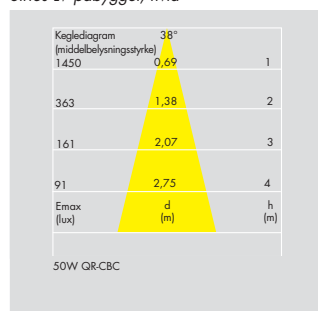

Sirios LV for kontaktskinne, silver

Sirios LV påbygget, hvid

Specifikationer Leveres inkl. lyskilde 50W QR-CBC / 38°

Type	Ilcos kode	Sokkel	Vægt kg	EAN-Nr
SIRIOS LV 50W QR-CBC MWA SIL	HRG	GU5.3	1,5	73.19870.288306
SIRIOS LV 50W QR-CBC MWA WHI	HRG	GU5.3	1,5	73.19870.288313
SIRIOS LV 50W QR-CBC MT1 SIL	HRG	GU5.3	1,5	73.19870.288320
SIRIOS LV 50W QR-CBC MT1 WHI	HRG	GU5.3	1,5	73.19870.288337