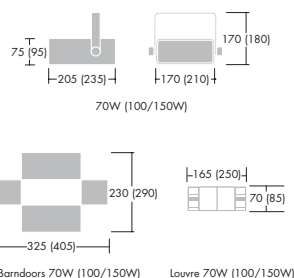

Sirios D

HIT-DE (MD)	RX7s	70-150W
HST (STH)	PG12	100W
EN 60598		
850°C Brandhæmmende		
IP20		

En serie funktionelle spots for metalhalogen og White SON

- Minimalistisk funktionelt design og størrelse
- Aluminiumarmatur med integreret el-udstyr
- Vælg mellem silver og hvid
- Påbygget eller monteret i 3-faset kontaktskinne
- Forskellige typer lyskilder, enten White SON eller keramisk metalhalogen med dobbelfatning
- Barndoors og lamelafskærmning fås som tilbehør
- Se familiegalleriet s. 15 og få et komplet overblik over Sirios familien

Udførelse

Armatur: Armaturhus i aluminium, hvid (som RAL 9016) eller silver (som RAL 9006).

Reflektor: Hammerslået, anodiseret aluminium

Installation/Montering

Monteres i 3-faset kontaktskinne med 3-faset universal adaptor, alternativt med bagdåse direkte på væg eller loft. Bagdåsen har to ovale fastgørelseshuller på 6,5x8 mm c/c 54 mm

Tilbehør

Type	Vægt kg	EAN-Nr
SIRIOS D BARNDOORS 70W BLK	0,6	73.19870.288429
SIRIOS D BARNDOORS 70W SIL	0,6	73.19870.288436
SIRIOS D 70W LOUVRE BLK	0,7	73.19870.288450
SIRIOS D 70W LOUVRE SIL	0,7	73.19870.288443
SIRIOS D BARNDOORS 100W/150W BLK	0,7	73.19870.288467
SIRIOS D 100W LOUVRE BLK	0,9	73.19870.288474