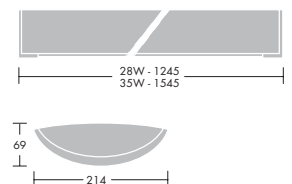

### Installation/Montering

Nedhænges i medfølgende 0,9 m wire. Bøjler kan trinløst justeres fra 600-1200 mm på langs af armaturet, nedpendles maksimalt 0,9 m.

SigmaPak med trækafbrydere leveres med 2,5 m halogenfri ledning 3x0,75 mm<sup>2</sup> og stikprop. SigmaPak uden trækafbrydere leveres med 2,5 m halogenfri ledning 4x0,75 mm<sup>2</sup>.