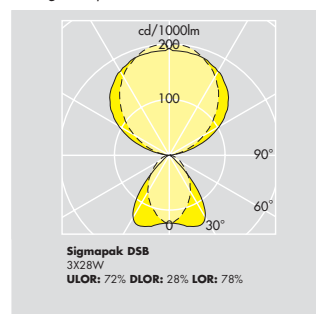

Alternativ udførelse: Fås med digital dæmpbar forkobling (HFD) på forespørgsel, alternativt med digital dæmp ved hjælp af trækafbryder HFD SWD.

### Installation/Montering

Nedhænges i medfølgende 0,9 m wire. Bøjler kan trinløst justeres fra 600-1200 mm på langs af armaturet, nedpendles maksimalt 0,9 m.

SigmaPak med trækafbrydere leveres med 2,5 m halogenfri ledning 3x0,75 mm<sup>2</sup> og stikprop. SigmaPak uden trækafbrydere leveres med 2,5 m halogenfri ledning 4x0,75 mm<sup>2</sup>.

Ophæng med Easylock, wire og hvidt loft beslag for T-profil eller fast loft

**Specifikationer** Leveres komplet med lyskilder (farve 830), wireophæng, bøjle og tilledning

Type	Ilcos kode	Sokkel	Vægt kg	EAN-Nr
<b>SigmaPak mat DP gitter</b>				
SIGMAPAK 3X28W DSB	FDH	G5	4,8	73.19870.235652
SIGMAPAK 3X28W DSB 2SW	FDH	G5	4,8	73.19870.235744
SIGMAPAK 3X35W DSB	FDH	G5	5,7	73.19870.347751
SIGMAPAK 3X35W DSB 2SW	FDH	G5	5,3	73.19870.258767
<b>SigmaPak mat EP gitter</b>				
SIGMAPAK 3X28W PSB	FDH	G5	4,8	73.19870.236543
SIGMAPAK 3X28W PSB SW	FDH	G5	4,8	73.19870.236550
SIGMAPAK 3X28W PSB 2SW	FDH	G5	4,8	73.19870.235713
<b>Tilbehør</b>				
SIGMA XS STØVSKÆRM 28/54W KLAR AKRYL			0,2	73.19870.236802
SIGMA XS STØVSKÆRM 28/54W OPAL AKRYL			0,1	73.19870.259412
SIGMA XS STØVSKÆRM 35/54W KLAR AKRYL			0,1	73.19870.232217
SIGMA XS STØVSKÆRM 35/49W OPAL AKRYL			0,2	73.19870.259429
SIGMA XS OPHÆNG			0,1	73.19870.236659
SIGMA XS SAMMENBYGNINGSBESLAG			0,2	73.19870.236697
EASYLOCK			0,6	73.19870.297681