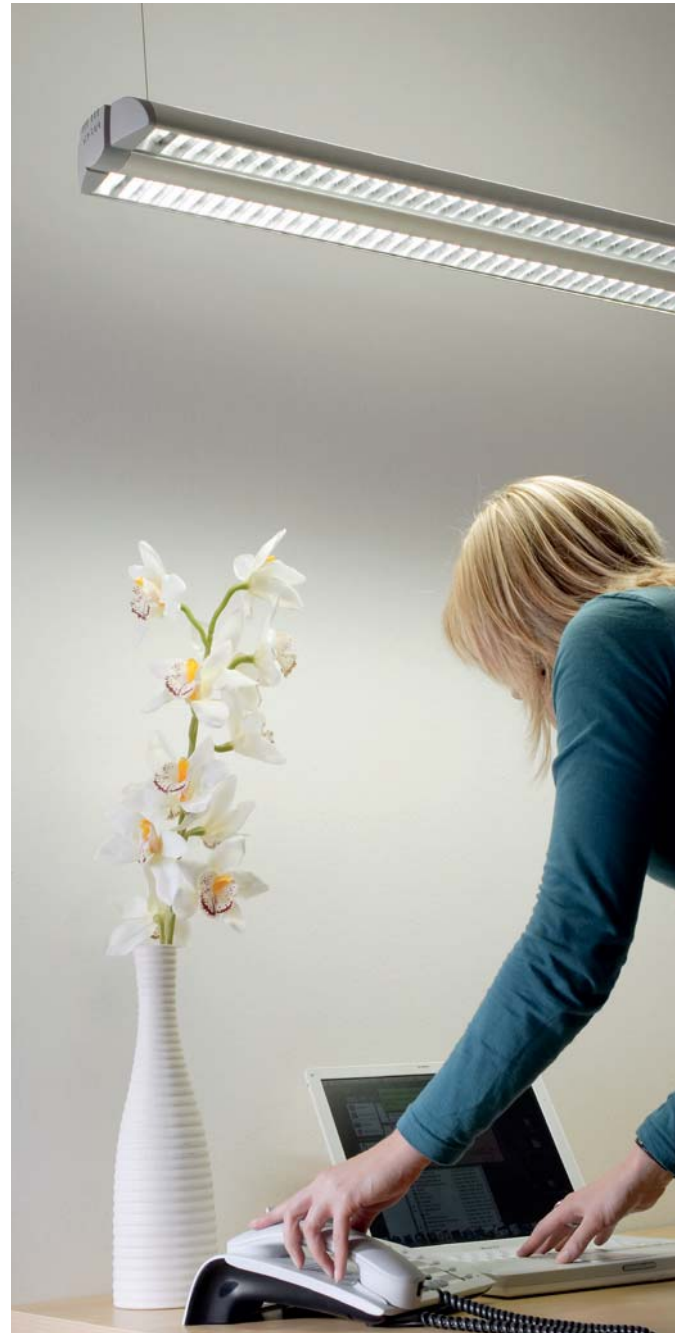

Sienna er det intelligente valg til skoler og kontorer, hvor der ønskes afbalanceret belysning og elegant design

- Speciel refraktoroptik sikrer at Sienna kan monteres tæt ved loftet og stadig overholde krav til luminansgrænser i henhold til europæisk standard (EN12464-1) samt minimere blænding
- Balancen mellem oplys og nedlys sikrer meget gode synsforhold på arbejdspladen, der opnås et belysningsforhold godt egnet til face-to-face kommunikation og videokonferencer
- Sienna anvender Thorns nyudviklede miniature optik til T5-rør som er årsagen til det høje lysudbytte
- Optikken er fremstillet i høj-kvalitets renaluminium i mat finish særligt egnet til skoler og kontorer
- Virkningsgrad på 80% optimerer belysningen og energiforbruget
- To-delt optik bevirker at Sienna er minimalistisk og elegant og bidrager til en komfortabel rumoplevelse
- Fås med elektronisk forkobling uden dæmp (HF), samt dæmpbar forkobling med digital dæmp (HFD), med Sensa (HFS)
- Versioner med Sensa Digital for automatisk dagslysregulering, PIR melder og IR-fjernbetjening. Sienna Sensa Digital kan programmeres efter brugerens ønsker
- Sienna kan leveres med integreret nødlys – med eller uden SelfTest
- Sienna leveres komplet med tilledning, ophæng og lyskilde

*Kombinationen af lav armaturkonstruktion med speciel lyskildeafblænding og kontrolleret oplys, betyder at Sienna kan monteres tæt på loftet, samtidig med at det jævnt fordelte lys bibeholdes. Rummet opleves som lyst uden forstyrrende blændinger.*