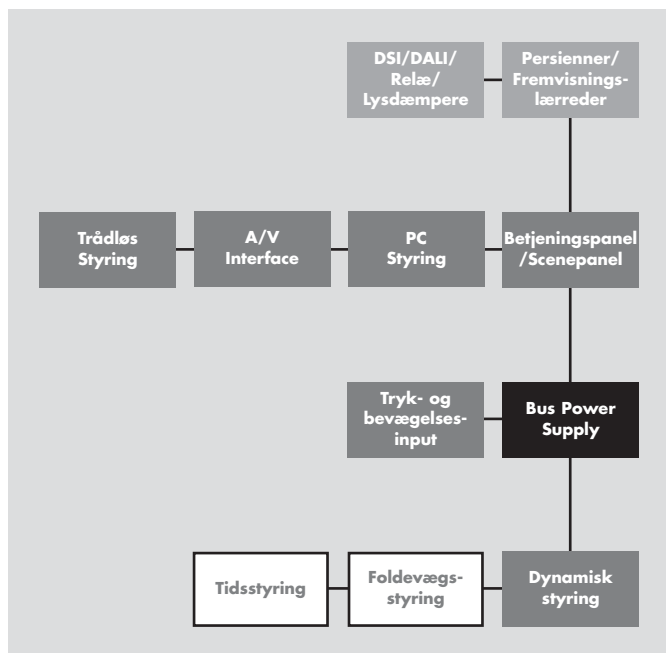

SensaAdvanced

SensaAdvanced er et lysstyrings-system til store projekter og projekter, hvor komforten er i højsædet

- Kan anvendes sammen med alle typer dæmpbare og ikke dæmpbare forkoblinger og lyskilder
- Konstantlys- og bevægelsesstyring
- Integreret styring af persiener, fremvisningslærred, skille- og foldevægge
- Forskellige betjeningsmuligheder - touchpanel, betjeningspanel og via PC
- Styring af scener
- Tidsstyring og dynamisk styring
- A/V interface
- Opsætning via betjeningsenheder

Integrering af A/V udstyr, fremvisningslærred, persiener og lys, giver mulighed for en komplet styring af miljøet

Basiselementerne som SensaAdvanced systemet er bygget op omkring, er styrings- og programmeringsenhederne: Det eksklusive AD MPO touchpanel, og det interaktive betjeningspanel AD CG04.

Systemet kan endda anvendes og tilpasses fleksible kontormiljøer med flytbare skillevægge, hvor kontorernes størrelse jævnligt ændres.

Hver komponent som tilsluttes styreenhederne, har sin egen unikke adresse.