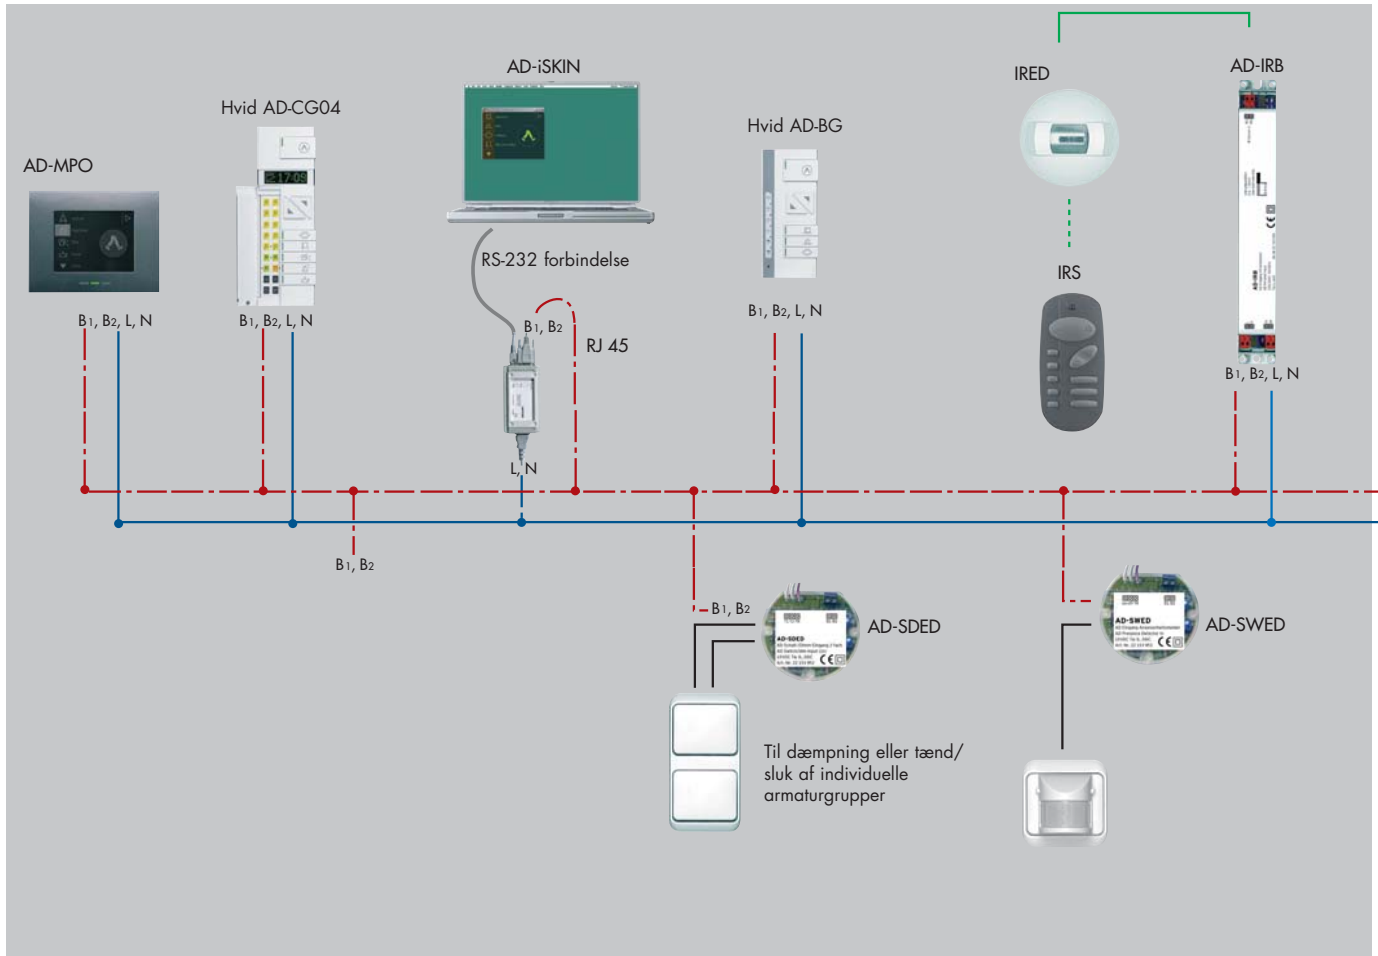

SensaAdvanced > Overblik

System Overblik

- - - - - BUS
- ————— Forsyning
- - - - - DSI eller DALI styring
- ————— Sensor kabel