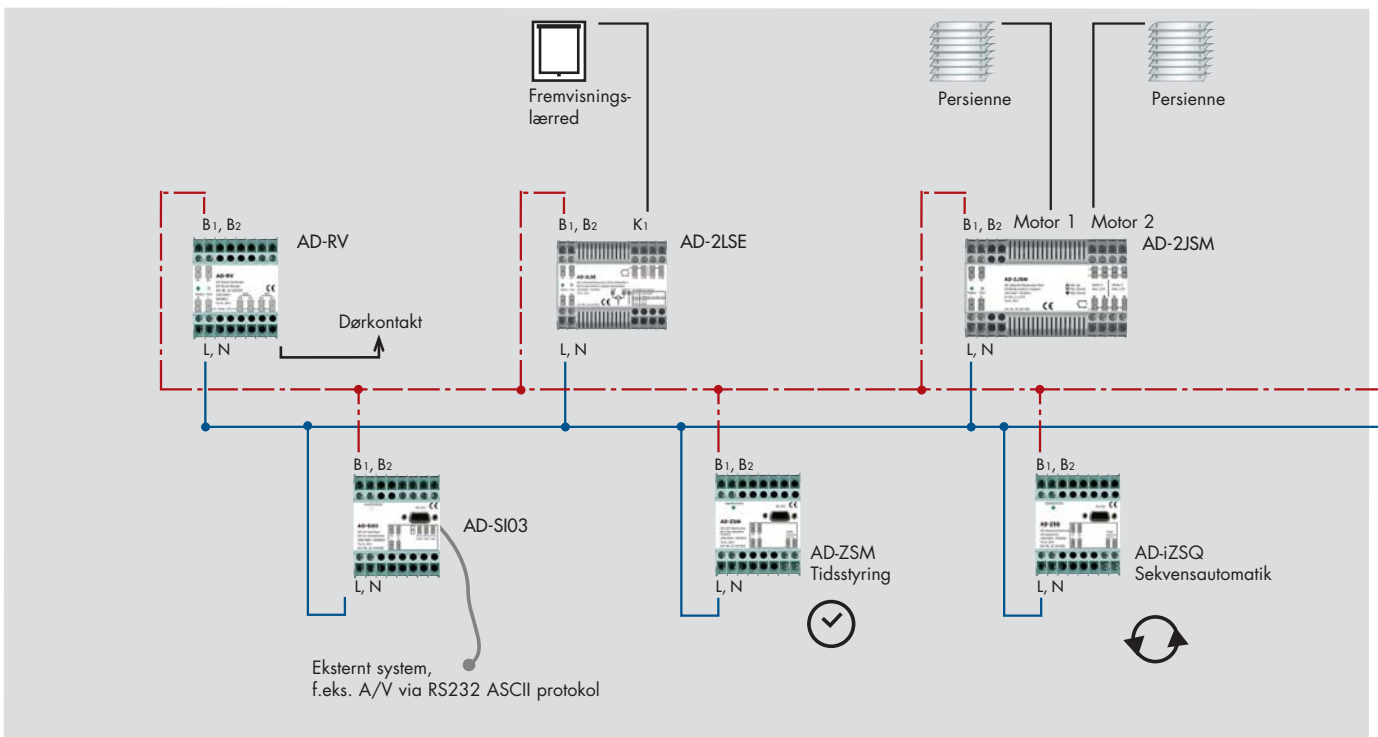

SensaAdvanced > Overblik

System Overblik

- - - - - BUS
- ————— Forsyning
- - - - - DSI eller DALI styring
- ————— Sensor kabel