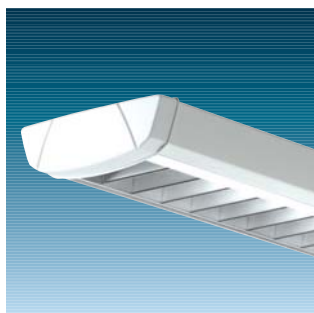

Qvintus m/mat EP gitter, m/oplys				
QVINTUS D/I 1X28W PSB	FDH	G5	4,2	73.19870.266076
QVINTUS D/I 2X28W PSB	FDH	G5	2,4	73.19870.266328
QVINTUS D/I 2X28W HFD PSB	FDH	G5	3,2	73.19870.285350
QVINTUS D/I 2X28W HFA PSB	FDH	G5	3,2	73.19870.266359
QVINTUS D/I 1X35W PSB	FDH	G5	3,2	73.19870.266137
QVINTUS D/I 2X35 PSB	FDH	G5	3,3	73.19870.266472
QVINTUS D/I 2X35W HFD PSB	FDH	G5	3,3	73.19870.285374
QVINTUS 2X49W HFA PSB	FDH	G5	3,3	73.19870.266540
QVINTUS D/I 2X28W HFA PSB SW	FDH	G5	3,3	73.19870.266410

Tilbehør		
ENKELT WIREOPHÆNG 1200 MM M/EASYLOCK, SÆT		73.19870.255254
ENKELT WIREOPHÆNG 1200 MM M/BØJLE, SÆT		73.19870.260913
OPHÆNG F/TRÆKAFBRYDER MED EASYLOCK *		73.19870.297681
BØJLE FOR OPHÆNG		73.19870.347423
ENDEBUND, GRÅ		73.19870.267424
ENDEBUND F/TRÆKAFBRYDER, GRÅ		73.19870.267431
ENDEBUND, HVID		73.19870.267400
ENDEBUND F/TRÆKAFBRYDER, HVID		73.19870.267417
PÅBYGNINGSBESLAG 1500/1800/2000 TIL TEKO LOFT		73.19870.290088

DP/DSB - Mat dobbeltparabolsk gitter, EP/PSB - Mat enkeltparabolsk gitter, D/I - Direkte/indirekte, mere end 50% nedadlysende, SW - Integreret tænd/sluk kontakt, HFA - Dæmpbar elektronisk forkobling, analog, HFD - Dæmpbar elektronisk forkobling, digital

Qvintus med mat dobbeltparabolsk gitter