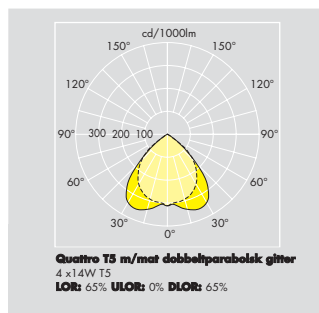

Udførelse

Armatúr: Udført i hvidlakeret stålplade (RAL 9010).
Afskærmning: Mat dobbeltparabolisk aluminiumsgitter.

Installation/Montering

Montering: Armaturet lægges i T-skinen (15 mm og 24 mm).
Ved montering i nedhængte lofter er indkantningsmålet min. 250 mm. Ved hjælp af medfølgende beslag kan armaturet indbygges i andre loftstyper. Gitteret fastgøres med fire metalclips. Ved service-ring fastholdes frontpanelet i den ene side ved hjælp af kunststofsnore.

Tilslutning: Quattro T5 uden dæmp (HF) er forsynet med 2,6 m tilledning 3x1,5 mm² og stik.

Versioner uden dæmp men inkl. nøddlys (HF E3T) er forsynet med 2,6 m tilledning 4x1,5 mm² og stik.

Versioner med dæmp (HFD) er forsynet med 2,6 m tilledning 5x1,5 mm² og stik.

Der er mulighed for sløjfning.

Quattro T5 kan leveres med GST Plug & Play stik for hurtig og enkel installation. GST versioner tilsluttes fra oven. Ved begrænset plads kan T-kobling eventuelt benyttes.

Specifikationer Leveres inkl. lyskilder, farve 830