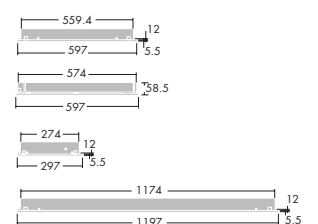

Quattro T5

	T5 (FDH)	G5	14.28W
	EN 60598	EN 12464	EN 60598 2.22
	IP20		

Elegant og konkurrencedygtigt indbygningsarmatur for T5 lysstofrør. Quattro T5 fås i flere modulstørrelser og til indbygning i de fleste loftstyper

- Klassisk indbygningsarmatur til brug i lofter med såvel synlige som skjulte T-skiner
- Hurtig og let montage og tilslutning
- Lav armaturhøjde på blot 58 mm, indkantningsmål 250 mm
- GST Plug&Play versioner for hurtig installation - for yderligere information om stikforbindelser se venligst side 512
- Fås med elektronisk forkobling uden dæmp (HF), eller digital dæmpbar forkobling (HFD)
- Leveres med lyskilde farve 830
- Fås i versioner med 3 timers nødlys
- Quattro T5 leveres med beskyttelsesfilm på optikken for at undgå smuds på armaturet ved installation, filmen skal fjernes efter montering

SAS Arena, Herning, DK

Udførelse

Armatúr: Udført i hvidlakeret stålplade (RAL 9010).
Afskærmning: Mat dobbeltparabolisk aluminiumsgitter.

Installation/Montering

Montering: Armaturet lægges i T-skinen (15 mm og 24 mm).
Ved montering i nedhængte lofter er indkantningsmålet min. 250 mm. Ved hjælp af medfølgende beslag kan armaturet indbygges i andre loftstyper. Gitteret fastgøres med fire metalclips. Ved service-ring fastholdes frontpanelet i den ene side ved hjælp af kunststofsnore.