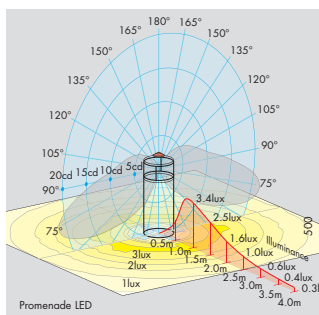

MPL - For påboltning
GT - El-udstyr
ANT - Antracit
WHI - Hvid

AMB - Gul
GRN - Grøn
BLU - Blå