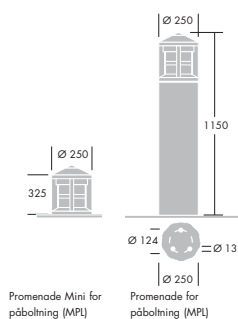

MPL - For påboltning
GT - El-udstyr
ANT - Antracit
WHI - Hvid

AMB - Gul
GRN - Grøn
BLU - Blå