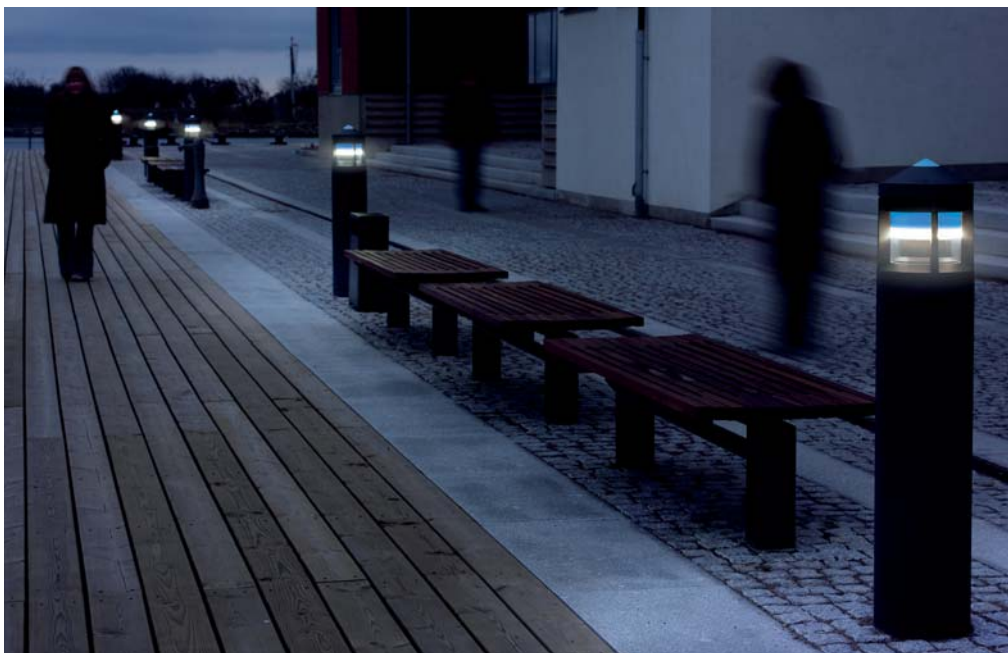

Design: Christian Hvidt

- Elegant design med et væld af anvendelsesmuligheder
- Robust og vandalsikker pullert i trykstøbt aluminium
- Udtrykker sikkerhed, styrke og harmoni i bymiljøer
- Lysdioder LED er energibesparende, giver lang levetid og mindsker krav til vedligeholdelse. Øvrige lyskildetyper på forespørgsel
- Den optimerede effekt garanterer at der ikke opstår lysforandringer
- Toppen eller hele overdelen kan give farvet lys ved hjælp af det flytbare tilbehør
- Kegle i top udført i polycarbonat med sandblæst bånd som forhindrer blænding
- Kan leveres for nedgravning eller med fodflange

Udførelse

Top og stander i pulverlakeret aluminium, antracit (tæt på RAL 7024).

Afskærmning: Klar akryl med indvendigt, sandblæst bånd. Alternativ udførelse: Kan på forespørgsel leveres i andre højder og farver. Kan desuden bestykes med andre lyskilder.

Installation/Montering

Montering: Nedgravning eller påboltning. Jordanker medfølger til nedgravningsudgaver.

Tilslutning: Tilsluttes 5x6 mm² klemrække. Leveres med el-udstyr inkl. sikringsenhed, samt med elektronisk forkobling. LED modul og el-udstyr kan nemt udskiftes i en eksisterende pullert.