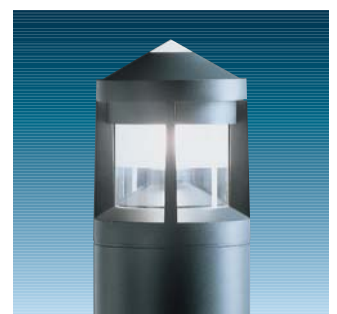

Promenade & Promenade LED

15 x hvid	DMX LEDs	1.2W
3 x hvid	DMX LEDs	1.2W
TC-TEL (FSM)	GX24q-4	42W
HSE-I (SE/I)	E27	70W
HME (QE)	E27	80W
EN60598		
850°C Brandhæmmende IK10 IP54		
CE		

Elegant pullert, med et unikt optiksystem, som kombineret med lysdioder giver et hvidt lys og farveeffekter

Design: Christian Hvidt

- Elegant design med et væld af anvendelsesmuligheder
- Robust og vandalsikker pullert i trykstøbt aluminium
- Udtrykker sikkerhed, styrke og harmoni i bymiljøer
- Lysdioder LED er energibesparende, giver lang levetid og mindsker krav til vedligeholdelse. Øvrige lyskildetyper på forespørgsel
- Den optimerede effekt garanterer at der ikke opstår lysforandringer
- Toppen eller hele overdelen kan give farvet lys ved hjælp af det flytbare tilbehør
- Kegle i top udført i polycarbonat med sandblæst bånd som forhindrer blænding
- Kan leveres for nedgravning eller med fodflange

Udførelse

Top og stander i pulverlakeret aluminium, antracit (tæt på RAL 7024).

Afskærmning: Klar akryl med indvendigt, sandblæst bånd. Alternativ udførelse: Kan på forespørgsel leveres i andre højder og farver. Kan desuden bestykes med andre lyskilder.

Installation/Montering

Montering: Nedgravning eller påboltning. Jordanker medfølger til nedgravningsudgaver.

Tilslutning: Tilsluttes 5x6 mm² klemrække. Leveres med el-udstyr inkl. sikringsenhed, samt med elektronisk forkobling. LED modul og el-udstyr kan nemt udskiftes i en eksisterende pullert.