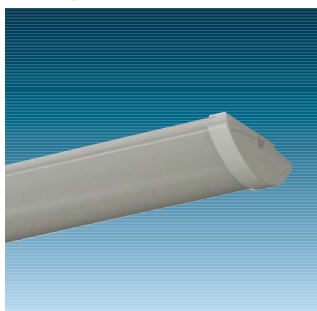

T5 (FDH)	G5	14-49W
EN 60598	EN 605982.22	
EN 55015	Ⓢ	
⚠ IP44	CE	

Miljøvenligt allround armatur for T5 rør. Diskret og behagelig almenbelysning til indendørs brug

Design: Heikki Turunen

- Slank, 64 mm dybt armatur og rund afskærmning optimeret for T5 lyskilder
- Prisma leveres med og uden gennemfortrådning
- Påbygges på loft eller væg, til væg anvendes vægkonsol der bestilles som tilbehør
- IP44
- Klar prismatisk eller opal akryl afskærmning, der sikrer høj effektivitet og lav luminians
- Version med 3 timers nødlys
- Fås med elektronisk forkobling

Prisma, opal

Prisma, klar og prismatisk

Udførelse

Armatur: Armatur af hvidlakeret 0,7 mm aluzinkplade med endebunde af hvid, slagfast plast.
Afskærmning: Klar prismatisk eller opal afskærmning i slagfast akryl.

Installation/Montering

Montering: To nøglehuller i bagpladen for montering direkte på loft eller væg.
Alternativt anvendes justerbar loft/vægkonsol (30° interval) OSV 60.

Tilslutning: Versioner uden gennemfortrådning er forsynet med to Ø19 kabeltilgangshuller midt på bagpladen. 14W versioner har kabeltilgangshullerne placeret i den ene side.

Versioner med gennemfortrådning er forsynet med et Ø12/19 udslagshul i begge endebunde.

Tilslutning sker til 5x2,5 mm² indstiksklemrække. Membrannipler medfølger

Specifikationer Lyskilder bestilles separat