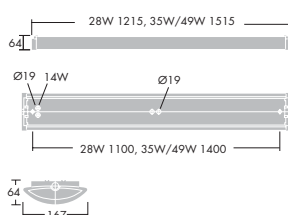

T5 (FDH)	G5	14-49W
EN 60598	EN 605982.22	
EN 55015	Ⓢ	
⚠ IP44	CE	

Miljøvenligt allround armatur for T5 rør. Diskret og behagelig almenbelysning til indendørs brug

Design: Heikki Turunen

- Slank, 64 mm dybt armatur og rund afskærmning optimeret for T5 lyskilder
- Prisma leveres med og uden gennemfortrådning
- Påbygges på loft eller væg, til væg anvendes vægkonsol der bestilles som tilbehør
- IP44
- Klar prismatisk eller opal akryl afskærmning, der sikrer høj effektivitet og lav luminians
- Version med 3 timers nødlys
- Fås med elektronisk forkobling

Prisma, opal

Prisma, klar og prismatisk

Udførelse

Armatur: Armatur af hvidlakeret 0,7 mm aluzinkplade med endebunde af hvid, slagfast plast.
Afskærmning: Klar prismatisk eller opal afskærmning i slagfast akryl.

Installation/Montering

Montering: To nøglehuller i bagpladen for montering direkte på loft eller væg.
Alternativt anvendes justerbar loft/vægkonsol (30° interval) OSV 60.

Tilslutning: Versioner uden gennemfortrådning er forsynet med to Ø19 kabeltilgangshuller midt på bagpladen. 14W versioner har kabeltilgangshullerne placeret i den ene side.

Versioner med gennemfortrådning er forsynet med et Ø12/19 udslagshul i begge endebunde.

Tilslutning sker til 5x2,5 mm² indstiksklemrække. Membrannipler medfølger

Specifikationer Lyskilder bestilles separat