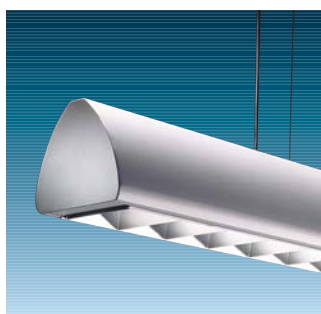

Porthos Asymmetrisk