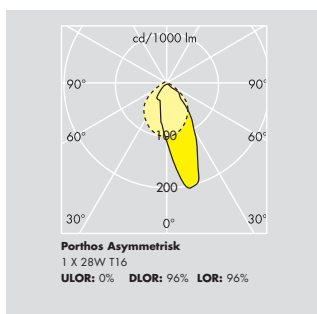

Porthos m/perforering, silver