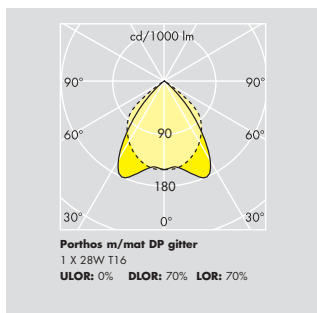

Porthos i hvid variant, fås på forespørgsel

Specifikationer Lyskilder bestilles separat

Type	Ilcos kode	Socket	Vægt kg	EAN-Nr
Porthos m/mat EP gitter, silver				
PORTHOS 1X28W T16 HF PSB	FDH	G5	4,9	57.03491.148361
PORTHOS 1X28W T16 HFD PSB	FDH	G5	4,9	57.03491.148323
PORTHOS 1X35W T16 HF PSB	FDH	G5	5,9	57.03491.148354
PORTHOS 1X35W T16 HFD PSB	FDH	G5	5,9	57.03491.148316

Porthos m/mat EP gitter, silver, perf.				
PORTHOS 1X28W T16 HF PF PSB	FDH	G5	4,9	57.03491.148347
PORTHOS 1X28W T16 HFD PF PSB	FDH	G5	4,9	57.03491.148309
PORTHOS 1X35W T16 HF PF PSB	FDH	G5	5,9	57.03491.148330
PORTHOS 1X35W T16 HFD PF PSB	FDH	G5	5,9	57.03491.148293

Porthos m/mat DP gitter, silver				
PORTHOS 1X28W T16 HF DSB	FDH	G5	4,9	57.03491.148286
PORTHOS 1X28W T16 HFD DSB	FDH	G5	4,9	57.03491.148248
PORTHOS 1X35W T16 HF DSB	FDH	G5	5,9	57.03491.148279
PORTHOS 1X35W T16 HFD DSB	FDH	G5	5,9	57.03491.148231
PORTHOS 1X35W T16 HFS DSB	FDH	G5	5,4	57.03491.148453

Porthos m/mat DP gitter, silver, perf.				
PORTHOS 1X28W T16 HF PF DSB	FDH	G5	4,9	57.03491.148262
PORTHOS 1X28W T16 HFD PF DSB	FDH	G5	4,9	57.03491.148224
PORTHOS 1X35W T16 HF PF DSB	FDH	G5	5,9	57.03491.148255
PORTHOS 1X35W T16 HFD PF DSB	FDH	G5	5,9	57.03491.148217

Porthos Asymmetrisk (Tavlearmatur), silver				
PORTHOS 1X28W T16 HF PMB A/S	FDH	G5	4,9	57.03491.148385
PORTHOS 1X35W T16 HF PMB A/S	FDH	G5	5,9	57.03491.148378

Tilbehør		
QUICK LOCK SUSPENSION KIT		
ENKELT WIREOPHÆNG MED EASYLOCK	0,10	73.19870.255254
PORTHOS WALL BRACKET (1 PCE)		
VÆGKONSOL (1 STK.)	1,00	57.03491.148422
PORTHOS COUPLER A/S		
ASYMMETRISK SAMMENKOBLINGSSÆT	0,09	57.03491.148408

HF - Elektronisk forkobling, HFD - Dæmpbar elektronisk forkobling, digital, HFS - Dæmpbar elektronisk forkobling med Sensa, EP/PSB - Mat enkeltparabolsk gitter, DP/DSB - Mat dobbeltparabolsk gitter, PMB - Blankt asymmetrisk gitter