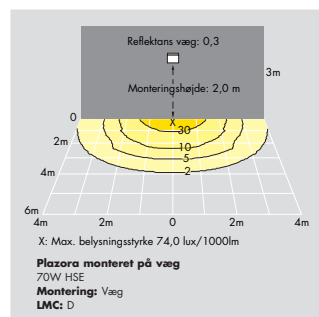

# Plazora

Udendørs vægarmatur i diskret og tidløst design. Velegnet som nummer- og skiltebelysning. Forskellige skilte typer fås som tilbehør

Monteret på mast [Plazora]

TC-D (FSQ)	G24d-3	26W
HSE (SE)	E27	50-70W
GLS (IAA)	E27	75W
HME (QE)	E27	50-80W
EN 60598	EN 55015	⊕
IK08	IP54	
IP44 Vægbeslag / Mastebeslag		CE

- Leveres for kompaktlystofør, glødelamper, kviksølv eller højtryksnatrium lyskilder i flere wattager
- Armaturhus i to størrelser (Plazora S og Plazora VF)
- Symmetrisk og asymmetrisk fordeling af lyset
- Asymmetrisk udgave (Plazora VF) med vendbar optik, fatningsjustering samt 0-10° justering af armaturhuset
- Halvrundt, rundt eller kvadratisk skilt som tilbehør til Plazora S