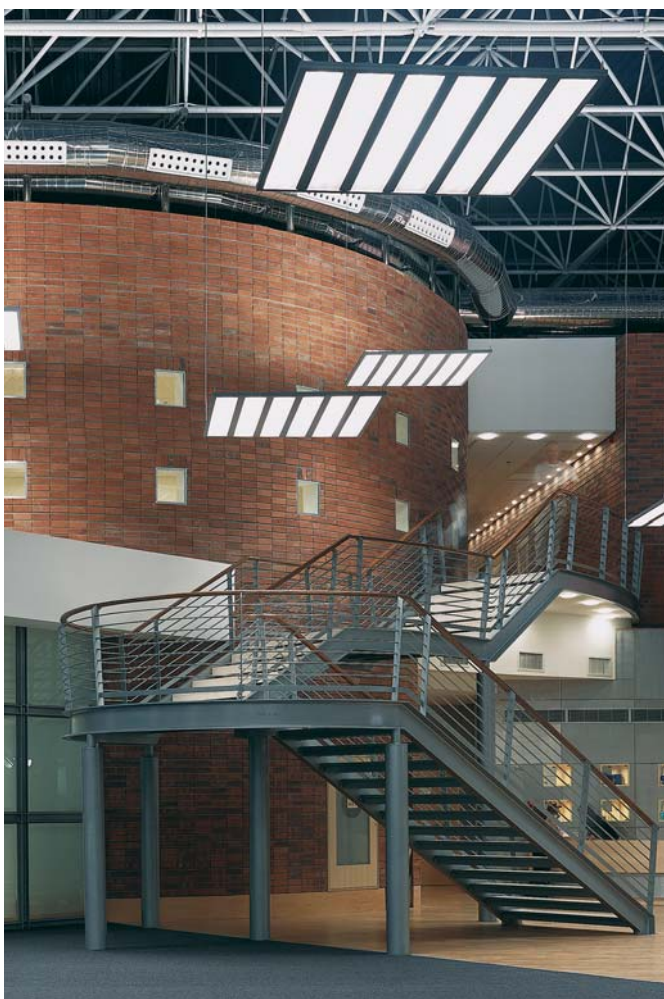

Planor XL

T5 (FDH)	G5	28-54W
EN 60598	EN55015	
850°C Brandhæmmende IP20		

Planor XL, designet til højloftede lokaler, er et spændende supplement til den øvrige Planor familie. Armaturet virker elegant svævende i rummet

- Effektiv storrumspendel til højloftede rum
- Med digital dæmpbar forkobling (HFD)
- "Prism Control" sikrer højt lysudbytte og jævn luminans
- Velegnet til brug i større kontorer, receptioner, sportscentre og -haller
- Let installation og vedligeholdelse uden brug af værktøj
- Minimalistisk design til moderne kontormiljøer
- Lav armaturhøjde
- Se familiegalleriet s. 14 og få et komplet overblik over Planor familien

Udførelse

Armatur: Kvadratisk ramme i aluminium, pulverlakeret silver.
Afskærmning: Opadvendt afskærmning i klar polycarbonat. Nedadvendt afskærmning i prismatisk akryl.

Alternativ udførelse: Planor XL kan på forespørgsel leveres i andre farver og med Sensa digital lysstyring med trådløs IR-modtager.