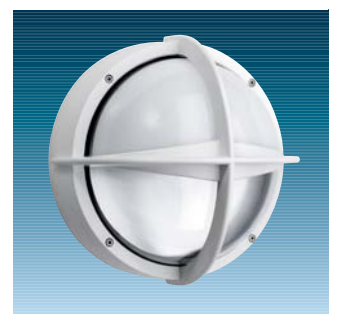

Pirat

	TC-S (FSD)	G23/2G7	9W
	TC-D (FSQ)	G24d/G24q	18W
	TC-F (FSS)	2G10	24W
	TC-DEL (FSQ)	G24q-3	26W
	HME (QE)	E27	50W
	GLS (IAA)	E27	60W
EN60598		EN 55015	
Ta 0-25°C			

Pirats tidløse design passer ind i mange miljøer, og det maritime islæt fornægter sig heller ikke, når det gælder driftssikkerhed og holdbarhed

- Støbt aluminium
- IP65
- Forskellige afskærmningstyper

Udførelse

Armatur: Støbt pulverlakeret aluminium, silver, hvid eller antracit.
Afskærmning: Opal eller klar polycarbonat med malet halvskaerm.

Installation/Montering

Monteres direkte på væg eller loft.

Tilslutning: Tilsluttes 3x2x2,5 mm² klemrække, der er et forboret hul og udslagsbanketter for tilslutning/sløjfning.

Pirat med opal afskærmning, hvid

Pirat med opal afskærmning, silver

Pirat med halvskaerm klar, silver

Pirat med halvskaerm klar, hvid

Specifikationer

Type	Ilcos kode	Sokkel	Vægt kg	EAN-Nr
Pirat m/opal afskærmning, hvid				
PIRAT CROSS 1X60W A60 OP WHI	IA	E27	2,3	34.13830.795690
PIRAT CROSS 1X9W TC-S NC OP WHI	FSD	G23	2,8	34.13830.795720
PIRAT CROSS 1X9W TC-SEL HF OP WHI	FSD	2G7	2,8	34.13830.795744
PIRAT CROSS 2X9W TC-S NC OP WHI	FSD	G23	2,6	34.13830.795799
PIRAT CROSS 2X9W TC-SEL HF OP WHI	FSD	2G7	2,6	34.13830.795829
PIRAT CROSS 1X18W TC-D NC OP WHI	FSQ	G24d-2	2,8	34.13830.795492
PIRAT CROSS 1X18W TC-DEL HF OP WHI	FSQ	G24q-2	2,8	34.13830.795522
PIRAT CROSS 2X18W TC-DEL HF OP WHI	FSQ	G24q-2	2,6	34.13830.795768
PIRAT CROSS 1X24W TC-F HF OP WHI	FSS	2G10	2,6	34.13830.795546
PIRAT CROSS 1X26W TC-D CP OP WHI	FSQ	G24d-3	3,0	34.13830.795560
PIRAT CROSS 1X26W TC-DEL HF OP WHI	FSQ	G24q-3	2,6	34.13830.795652
PIRAT CROSS 1X50W HME CP OP WHI	QE	E27	3,5	34.13830.795676