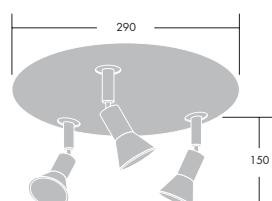

Antik

Specifikationer

Leveres inkl. lyskilder

Type	Ilcos kode	Sokkel	Vægt kg	EAN-Nr
PICCATO TRIO ROUND 3X20W ANTIQUE	HRG	GU 5,3	1,6	73.19870.378298
PICCATO TRIO ROUND 3X20W ST	HRG	GU 5,3	1,6	73.19870.378304
PICCATO TRIO ROUND 3X20W WHI	HRG	GU 5,3	1,6	73.19870.378311

ANTIQUÉ - Antik, ST - Stålfinish, WHI - Hvid