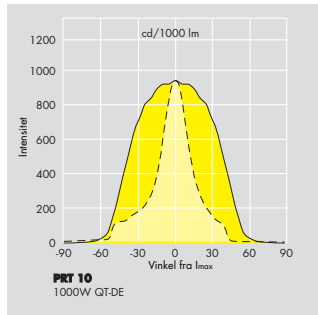

Vindfladeareal: 0,087 m<sup>2</sup>

**Specifikationer** lyskilder bestilles separat

Type	Ilcos kode	Sokkel	Vægt kg	EAN-Nr
<b>PRT, sort</b>				
PRT 3 500W QT-DE/R7s/NL BLK*	HDG	R7s	1,3	34.13830.459707
PRT 10 1000W QT-DE/R7s BLK	HDG	R7s	3,0	34.13830.459714
PRT 15 1500W QT-DE/R7s BLK	HDG	R7s	3,6	34.13830.459721