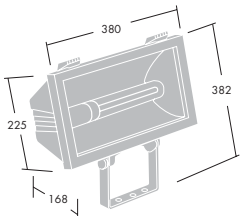

## Udførelse

Armatur: Fremstillet af trykstøbt aluminium LM6 med sort pulverlakering.  
Afskærmning: 5 mm hærdet glas (500W) eller 4 mm (1000W og 1500W).  
Pakning: Siliconegummi.  
Reflektor: Hammerslået anodiseret aluminium.  
Tilslutningsboks: Glasfiberforstærket nylon.  
Monteringsbøjle: Galvaniseret stål, sort.

## Installation/Montering

Montering: PRT er forsynet med bøjle, der kan justeres +/- 90°. Bøjlen er forsynet med 3 monteringshuller. Projektøren må ikke monteres så tilslutningsboksen er placeret lige over projektøren. Afstanden mellem projektør og brændbar belyst flade skal være minimum 1 meter. PRT kan anvendes i omgivelsestemperaturer op til 25°C.

Tilslutning: Kabeltilgang gennem tilslutningsboksens forskrunding (8-12 mm kabel). Tilslutning til 3x2,5 mm<sup>2</sup> klemrække.

Vindfladeareal: 0,028 m<sup>2</sup>

Vindfladeareal: 0,087 m<sup>2</sup>