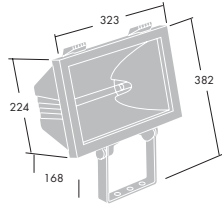

Specifikationer lyskilder bestilles separat

Type	Ilcos kode	Sokkel	Vægt kg	EAN-Nr
PRT, sort				
PRT 3 500W QT-DE/R7s/NL BLK*	HDG	R7s	1,3	34.13830.459707
PRT 10 1000W QT-DE/R7s BLK	HDG	R7s	3,0	34.13830.459714
PRT 15 1500W QT-DE/R7s BLK	HDG	R7s	3,6	34.13830.459721

* For 200/300/500W halogenglødelampe
BLK - Sort