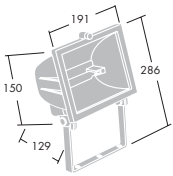

Vindfladeareal: 0,028 m²