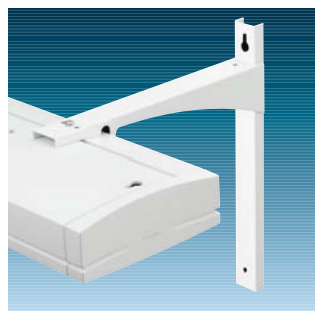

Optus IV Whiteboard

T5 (FDH)	G5	28-49W
EN 60598	850°C brandhæmmende	
	IP20	

Moderne tavlearmatur med asymmetrisk reflektor, som giver optimale belysningsforhold på tavlen. Optus IV Tavle/Whiteboard er designet specielt til undervisningsmiljøer

- Fortrinlig belysningsteknik (I max >900 cd/1000 lm) skaber høj luminans uden blænding på tavle/whiteboard
- Brug vægbeslag til at opnå den bedste lysteknik. Ophængning i wirer eller montering direkte på loft er også mulig (armaturet er afbalanceret)
- Fås med elektronisk forkobling uden dæmp (HF), eller digital dæmpbar forkobling, Dali (HFX)

Udførelse

Armatur: Armaturhus udført i ekstruderet aluminium med en dekorativ rille i siden, pulverlakeret silver tekstur (RAL 9007) eller mat hvid (NCS 0500).

Endebunde: Støbt zink, pulverlakeret silver tekstur (RAL 9007) eller mat hvid (NCS 0500).

Afskærmning: Blank anodiseret aluminium med matte tværlameller.

Installation/Montering

Optus IV Tavle/Whiteboard monteres med vægbeslag (bestilles separat). Fleksibel afstand 28W c/c 600-1150 mm, 35W c/c 600-1450 mm. Korrekt montering sikres ved at placere beslagene på væggen, over tavlen eller whiteboardet. Optus IV Tavle/ Whiteboard kan også monteres direkte på loft.

Tilslutning: Versioner uden dæmp (HF) tilsluttes 3x2,5 mm² klemrække, versioner med dæmp (HFX) tilsluttes 5,2,5 mm² klemrække.