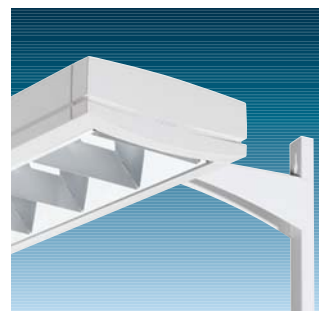

Optus IV Whiteboard

T5 (FDH)	G5	28-49W
EN 60598	850°C brandhæmmende	
	IP20	

Moderne tavlearmatur med asymmetrisk reflektor, som giver optimale belysningsforhold på tavlen. Optus IV Tavle/Whiteboard er designet specielt til undervisningsmiljøer

- Fortrinlig belysningsteknik (I max >900 cd/1000 lm) skaber høj luminans uden blænding på tavle/whiteboard
- Brug vægbeslag til at opnå den bedste lysteknik. Ophængning i wirer eller montering direkte på loft er også mulig (armaturet er afbalanceret)
- Fås med elektronisk forkobling uden dæmp (HF), eller digital dæmpbar forkobling, Dali (HFX)

Udførelse

Armatur: Armaturhus udført i ekstruderet aluminium med en dekorativ rille i siden, pulverlakeret silver tekstur (RAL 9007) eller mat hvid (NCS 0500).

Endebunde: Støbt zink, pulverlakeret silver tekstur (RAL 9007) eller mat hvid (NCS 0500).

Afskærmning: Blank anodiseret aluminium med matte tværlameller.

Installation/Montering

Optus IV Tavle/Whiteboard monteres med vægbeslag (bestilles separat). Fleksibel afstand 28W c/c 600-1150 mm, 35W c/c 600-1450 mm. Korrekt montering sikres ved at placere beslagene på væggen, over tavlen eller whiteboardet. Optus IV Tavle/ Whiteboard kan også monteres direkte på loft.

Tilslutning: Versioner uden dæmp (HF) tilsluttes 3x2,5 mm² klemrække, versioner med dæmp (HFX) tilsluttes 5,2,5 mm² klemrække.