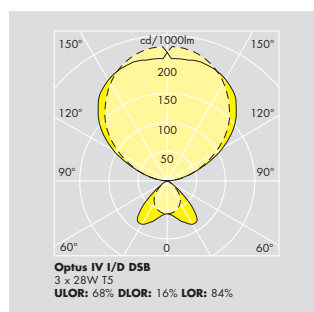

Udførelse

Armatur: Armaturhus udført i ekstruderet aluminium med en dekorativ rille i siden, pulverlakeret silver tekstur (RAL 9007) eller mat hvid (NCS 0500).

Endebund: Støbt zink, pulverlakeret silver tekstur (RAL 9007) eller mat hvid (NCS 0500).

Afskærmning: Anodiseret aluminium, mat

Installation/Montering

Montering: Optus IV nedhænges ved hjælp af easy-lock wire-set (medfølger) på armaturets justerbare beslag.

Tilslutning: Versioner uden dæmp (HF) leveres med 2,6 m tilledning 3x0,75 mm² med stik.
Versioner med dæmp (HFD/HFX) leveres med 2,6 m tilledning 5x0,75 mm² uden stik.
Versioner med dæmp (HFD/HFX) og trækafbryder (SW/SWD) leveres med 2,6 m tilledning 3x0,75 mm² med stik.
Versioner med dæmp og sensa (HFS) leveres med 2,6 m tilledning 3x0,75 mm² med stik.