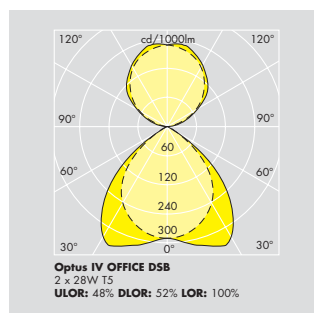

Udførelse

Armatur: Armaturhus udført i ekstruderet aluminium med en dekorativ rille i siden, pulverlakeret silver tekstur (RAL 9007) eller mat hvid (NCS 0500).

Endebund: Støbt zink, pulverlakeret silver tekstur (RAL 9007) eller mat hvid (NCS 0500).

Afskærmning: Anodiseret aluminium, mat

Installation/Montering

Montering: Optus IV nedhænges ved hjælp af easy-lock wire-set (medfølger) på armaturets justerbare beslag.

Tilslutning: Versioner uden dæmp (HF) leveres med 2,6 m tilledning 3x0,75 mm² med stik.
Versioner med dæmp (HFD/HFX) leveres med 2,6 m tilledning 5x0,75 mm² uden stik.
Versioner med dæmp (HFD/HFX) og trækafbryder (SW/SWD) leveres med 2,6 m tilledning 3x0,75 mm² med stik.
Versioner med dæmp og sensa (HFS) leveres med 2,6 m tilledning 3x0,75 mm² med stik.