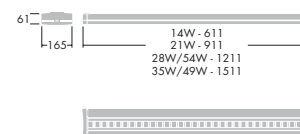

## Installation/Montering

Montering: Optus IV nedhænges ved hjælp af easy-lock wire-set (medfølger) på armaturets justerbare beslag.

Tilslutning: Versioner uden dæmp (HF) leveres med 2,6 m tilledning 3x0,75 mm<sup>2</sup> med stik.  
Versioner med dæmp (HFD/HFX) leveres med 2,6 m tilledning 5x0,75 mm<sup>2</sup> uden stik.  
Versioner med dæmp (HFD/HFX) og trækafbryder (SW/SWD) leveres med 2,6 m tilledning 3x0,75 mm<sup>2</sup> med stik.  
Versioner med dæmp og sensa (HFS) leveres med 2,6 m tilledning 3x0,75 mm<sup>2</sup> med stik.