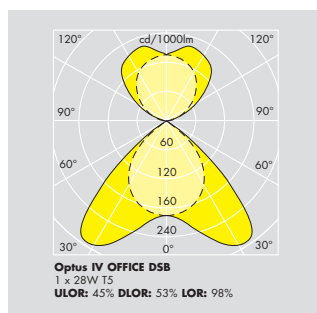

Udførelse

Armatur: Armaturhus udført i ekstruderet aluminium med en dekorativ rille i siden, pulverlakeret silver tekstur (RAL 9007) eller mat hvid (NCS 0500).

Endebund: Støbt zink, pulverlakeret silver tekstur (RAL 9007) eller mat hvid (NCS 0500).

Afskærmning: Anodiseret aluminium, mat

Installation/Montering

Montering: Optus IV nedhænges ved hjælp af easy-lock wire-set (medfølger) på armaturets justerbare beslag.

Tilslutning: Versioner uden dæmp (HF) leveres med 2,6 m tilledning 3x0,75 mm² med stik.
Versioner med dæmp (HFD/HFX) leveres med 2,6 m tilledning 5x0,75 mm² uden stik.
Versioner med dæmp (HFD/HFX) og trækafbryder (SW/SWD) leveres med 2,6 m tilledning 3x0,75 mm² med stik.
Versioner med dæmp og sensa (HFS) leveres med 2,6 m tilledning 3x0,75 mm² med stik.