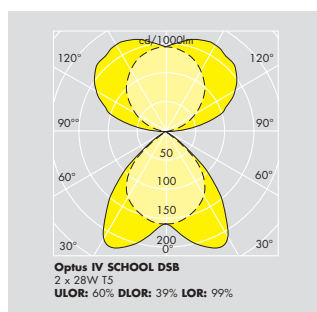

Udførelse

Armatur: Armaturhus udført i ekstruderet aluminium med en dekorativ rille i siden, pulverlakeret silver tekstur (RAL 9007) eller mat hvid (NCS 0500).

Endebund: Støbt zink, pulverlakeret silver tekstur (RAL 9007) eller mat hvid (NCS 0500).

Afskærmning: Anodiseret aluminium, mat

Installation/Montering

Montering: Optus IV nedhænges ved hjælp af easy-lock wire-set (medfølger) på armaturets justerbare beslag.

Tilslutning: Versioner uden dæmp (HF) leveres med 2,6 m tilledning 3x0,75 mm² med stik.
Versioner med dæmp (HFD/HFX) leveres med 2,6 m tilledning 5x0,75 mm² uden stik.
Versioner med dæmp (HFD/HFX) og trækafbryder (SW/SWD) leveres med 2,6 m tilledning 3x0,75 mm² med stik.
Versioner med dæmp og sensa (HFS) leveres med 2,6 m tilledning 3x0,75 mm² med stik.