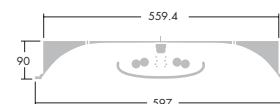

Omega D/I

T5 (FDH)	G5	24W
EN 60598	IP20	EN 605982.22
850° Brandhæmmende		

Indbygningsarmatur for T5
lysstofrør med direkte/indirekte
belysning

- Velegnet for 15 mm og 24 mm synlig T-skinne
- Lav armaturhøjde på kun 90 mm
- Leveres komplet med lyskilder farve 830
- Med elektronisk forkobling (HF)
- Se familiegalleriet s. 14 og få et komplet overblik over Omega familien

Udførelse

Armatur og reflektor: Hvidlakeret stålplade.

Afskærmning: Opal polycarbonat.

Installation/montering

Armaturkanten hviler direkte på skinnens bund, indkantningsmål 300 mm.

Tilslutning:

Leveres komplet med lyskilder og 2,6 m tilledning 3x0,75 mm² med stik for at opnå hurtig installation.