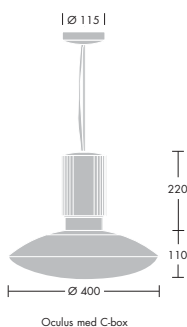

Oculus med C-box