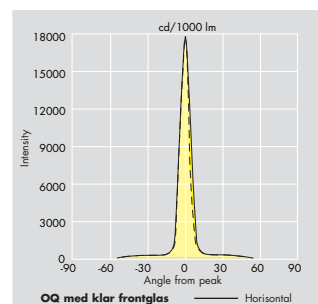

GT - El-udstyr, GB - El-ustyrsboks

Lystekniske data	
Max lysstyrke (Imax)	17800
Lysstrømsandel inden for 10% af Imax	0,40
Spredningsvinkel ved 10% af Imax	Horizontal 2 x 9° Vertikal 8°/9°
Spredningsvinkel ved 50% af Imax	Horizontal 2 x 4° Vertikal 3°/4°
Spredningsvinkel ved 1% af Imax	Horizontal 2 x 17° Vertikal 15°/17°