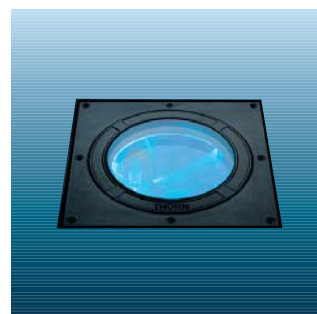

# Mica B

Mica B er en udendørs spot for nedgravning. Velegnet til dekorativ effektbelysning. Ideel til fortove samt asfalterede eller græsbelagte overflader

- Symmetrisk og asymmetrisk lysfordeling
- Tåler tryk på op til 3.000 kg ved 20 km i timen, men må ikke udsættes for vrid
- Klart eller sandblæst glas 15 mm med ramme i sortlakeret aluminium
- Udvalg af lysteknisk tilbehør
- Versioner med maks. 70°C overfladetemperatur
- Se familiegalleriet s. 17 og få et komplet overblik over Mica familien

## Udførelse

Armatur: Fremstillet i sortlakeret korrosionsbestandig aluminium med hus i polypropylen.

Afskærmning: Ramme i sortlakeret aluminium med klart eller sandblæst, hærdet 15 mm glas. Reflektor: Asymmetrisk reflektor i aluminium.

## Installation/Montering

Montering: Mica B nedgraves i grus med en dybde på min. 300 mm under og rundt om armaturhuset for at sikre effektiv dræning.

Tilslutning: Mica B er forsynet med to PG21 forskruinger i bunden, hvorigennem armaturet tilsluttes 3x10 mm<sup>2</sup> klemrække. Mulighed for sløjfning.

Mica B med klar glas

Mica B med klar glas og blåt filter

Mica B med grønt filter og vertikal lamelafskærmning

**Specifikationer** Lyskilder bestilles separat. Et komplet armatur består af armatur, glas og ramme.