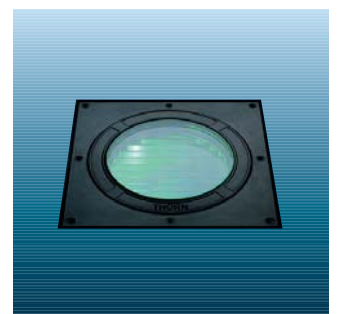

# Mica B

Mica B er en udendørs spot for nedgravning. Velegnet til dekorativ effektbelysning. Ideel til fortove samt asfalterede eller græsbelagte overflader

- Symmetrisk og asymmetrisk lysfordeling
- Tåler tryk på op til 3.000 kg ved 20 km i timen, men må ikke udsættes for vrid
- Klart eller sandblæst glas 15 mm med ramme i sortlakeret aluminium
- Udvalg af lysteknisk tilbehør
- Versioner med maks. 70°C overfladetemperatur
- Se familiegalleriet s. 17 og få et komplet overblik over Mica familien

## Udførelse

Armatur: Fremstillet i sortlakeret korrosionsbestandig aluminium med hus i polypropylen.

Afskærmning: Ramme i sortlakeret aluminium med klart eller sandblæst, hærdet 15 mm glas. Reflektor: Asymmetrisk reflektor i aluminium.

## Installation/Montering

Montering: Mica B nedgraves i grus med en dybde på min. 300 mm under og rundt om armaturhuset for at sikre effektiv dræning.

Tilslutning: Mica B er forsynet med to PG21 forskruinger i bunden, hvorigennem armaturet tilsluttes 3x10 mm<sup>2</sup> klemrække. Mulighed for sløjfning.

Mica B med klar glas

Mica B med klar glas og blåt filter

Mica B med grønt filter og vertikal lamelafskærmning

**Specifikationer** Lyskilder bestilles separat. Et komplet armatur består af armatur, glas og ramme.