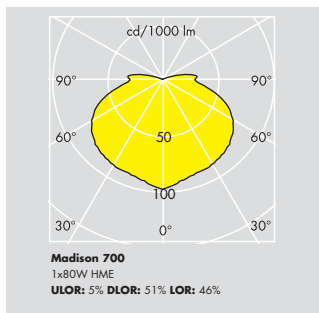

Specifikationer Et komplet armatur består af armaturhus, mast, el-udstyr, fatningsindsats og lyskilde, der bestilles individuelt. Madison 1000 150W HIT-CE leveres armaturhus inkl. el-udstyr. Madison 700 QL el-udstyr leveres inkl. lyskilde.

Madison 700

Type	Ilcos kode	Sokkel	Vægt kg	EAN-Nr
Madison 700 armaturhus til konisk mast ekskl. mast, el-udstyr og fatningsindsats				
MADISON 700 NG COL/CO CL ANT			12,9	57.03491.139925

El-udstyr for Madison 700 t/konisk mast				
MADISON 700 GT 125/80W HME COL/CO*	QE	E27	2,0	57.03491.127182
MADISON 700 GT 70W HSE/HIT COL/CO*	SE/MT	E27	2,0	57.03491.139963
MADISON 700 GT 42W TC-TEL COL/CO*	FSM	GX24q-4	2,0	57.03491.139956

Konisk designmast for Madison 700, antracit				
MADISON 700 COL 2,9M CO MGR ANT	F/NEDGRAVNING		21,0	57.03491.139475
MADISON 700 COL 2,9M CO MPL ANT	F/PÅBOLTNING		25,0	57.03491.139468

Madison 700 armaturhus for M60 mast ekskl. mast, el-udstyr og fatningsindsats				
MADISON 700 NG COL/D60 CL ANT			7,0	57.03491.139949

El-udstyr for Madison 700 M60 standardmast				
MAD/AVENUE GT 125/80W HME COL/D60**	QE	E27	2,3	57.03491.117732
MAD/AVENUE GT 70W HSE/HIT COL/D60**	SE/MT	E27	1,5	57.03491.117602

M60 standardmast				
M 60 COL/D60 ST 2,9M MGR			27,0	57.03491.117725

Tilbehør				
PL CL1 5x10	SLØJFEPLADE KL. I		0,9	57.03491.109713
CBOX CL2 4x10	SLØJFEBOKS KL. II		0,3	57.03491.130113
SPIKE Ø102-140	VINGEFUNDAMENT		2,0	57.03491.117701

Fatningsindsats for alle mastetyper - Madison 700				
MADISON 700 PL E27 COL/D60/108	E27		0,5	57.03491.140044
MADISON 700 PL G12 COL/D108/D60	G12		0,5	57.03491.140051

Reservedel til Madison 700 f/M108 mast				
MADISON 700 NG COL/D60 CL ANT	ARMATURHUS F/M108 MAST		7,0	57.03491.139932

Madison 1000

Type	Ilcos kode	Sokkel	Vægt kg	EAN-Nr
Madison 1000 armaturhus ekskl. mast, el-udstyr og fatningsindsats				
MADISON 1000 HEAD ANT			18,0	57.03491.127281

Madison 1000 armaturhus inkl. el-udstyr ekskl. mast og fatningsindsats				
MADISON 1000 HEAD 150W HIT-CE	MT	G12	5,0	57.03491.005169

El-udstyr for Madison 1000 t/konisk mast				
MADISON E27 NG*		E27	0,9	57.03491.127212
MADISON 1000 GT 70W HSE-E/HIT COL/CO*	SE/MT	G12	2,0	57.03491.127205
MADISON 700/1000 GT 85W QL COL/CO LI*	FSG1		1,9	57.03491.127168

Designmast for Madison 1000, antracit				
MADISON COL CCO 3,8M MGR ANT	F/NEDGRAVNING		24,0	57.03491.127298
MADISON COL CCO 3,8M MPL ANT	F/PÅBOLTNING		23,0	57.03491.127311

Tilbehør				
PL CL1 5x10	SLØJFEPLADE KL. I 5X10MM²		0,9	57.03491.109713
CBOX CL2 4x10	SLØJFEBOKS KL. II 4X10MM²		0,3	57.03491.130113
SPIKE Ø102-140	VINGEFUNDAMENT		2,0	57.03491.117701
MAD/AVENUE GT 125W HME COL/D60**	EL-UDSTYR T/MAST		2,3	57.03491.117732
MAD/AVENUE GT 80W HME COL/D60**	EL-UDSTYR T/MAST		2,5	57.03491.117626
MAD/AVENUE GT 70W HSE/HIT COL/D60**	EL-UDSTYR T/MAST		1,5	57.03491.117602