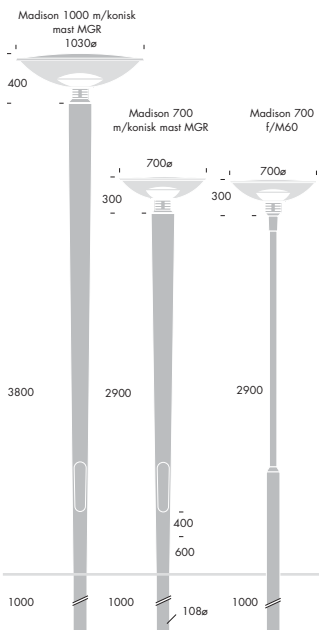

Specifikationer Et komplet armatur består af armaturhus, mast, el-udstyr, fatningsindsats og lyskilde, der bestilles individuelt. Madison 1000 150W HIT-CE leveres armaturhus inkl. el-udstyr. Madison 700 QL el-udstyr leveres inkl. lyskilde.

Madison 700

Type	Ilcos kode	Sokkel	Vægt kg	EAN-Nr
Madison 700 armaturhus til konisk mast ekskl. mast, el-udstyr og fatningsindsats				
MADISON 700 NG COL/CO CL ANT			12,9	57.03491.139925

El-udstyr for Madison 700 t/konisk mast				
MADISON 700 GT 125/80W HME COL/CO*	QE	E27	2,0	57.03491.127182
MADISON 700 GT 70W HSE/HIT COL/CO*	SE/MT	E27	2,0	57.03491.139963
MADISON 700 GT 42W TC-TEL COL/CO*	FSM	GX24q-4	2,0	57.03491.139956

Konisk designmast for Madison 700, antracit				
MADISON 700 COL 2,9M CO MGR ANT	F/NEDGRAVNING		21,0	57.03491.139475
MADISON 700 COL 2,9M CO MPL ANT	F/PÅBOLTNING		25,0	57.03491.139468

Madison 700 armaturhus for M60 mast ekskl. mast, el-udstyr og fatningsindsats				
MADISON 700 NG COL/D60 CL ANT			7,0	57.03491.139949

El-udstyr for Madison 700 M60 standardmast				
MAD/AVENUE GT 125/80W HME COL/D60**	QE	E27	2,3	57.03491.117732
MAD/AVENUE GT 70W HSE/HIT COL/D60**	SE/MT	E27	1,5	57.03491.117602

M60 standardmast				
M 60 COL/D60 ST 2,9M MGR			27,0	57.03491.117725

Tilbehør				
PL CL1 5x10	SLØJFEPLADE KL. I		0,9	57.03491.109713
CBOX CL2 4x10	SLØJFEBOKS KL. II		0,3	57.03491.130113
SPIKE Ø102-140	VINGEFUNDAMENT		2,0	57.03491.117701

Fatningsindsats for alle mastetyper - Madison 700				
MADISON 700 PL E27 COL/D60/108	E27		0,5	57.03491.140044
MADISON 700 PL G12 COL/D108/D60	G12		0,5	57.03491.140051

Reservedel til Madison 700 f/M108 mast				
MADISON 700 NG COL/D60 CL ANT	ARMATURHUS F/M108 MAST		7,0	57.03491.139932

Madison 1000

Type	Ilcos kode	Sokkel	Vægt kg	EAN-Nr
Madison 1000 armaturhus ekskl. mast, el-udstyr og fatningsindsats				
MADISON 1000 HEAD ANT			18,0	57.03491.127281

Madison 1000 armaturhus inkl. el-udstyr ekskl. mast og fatningsindsats				
MADISON 1000 HEAD 150W HIT-CE	MT	G12	5,0	57.03491.005169

El-udstyr for Madison 1000 t/konisk mast				
MADISON E27 NG*		E27	0,9	57.03491.127212
MADISON 1000 GT 70W HSE-E/HIT COL/CO*	SE/MT	G12	2,0	57.03491.127205
MADISON 700/1000 GT 85W QL COL/CO LI*	FSG1		1,9	57.03491.127168

Designmast for Madison 1000, antracit				
MADISON COL CCO 3,8M MGR ANT	F/NEDGRAVNING		24,0	57.03491.127298
MADISON COL CCO 3,8M MPL ANT	F/PÅBOLTNING		23,0	57.03491.127311

Tilbehør				
PL CL1 5x10	SLØJFEPLADE KL. I 5X10MM²		0,9	57.03491.109713
CBOX CL2 4x10	SLØJFEBOKS KL. II 4X10MM²		0,3	57.03491.130113
SPIKE Ø102-140	VINGEFUNDAMENT		2,0	57.03491.117701
MAD/AVENUE GT 125W HME COL/D60**	EL-UDSTYR T/MAST		2,3	57.03491.117732
MAD/AVENUE GT 80W HME COL/D60**	EL-UDSTYR T/MAST		2,5	57.03491.117626
MAD/AVENUE GT 70W HSE/HIT COL/D60**	EL-UDSTYR T/MAST		1,5	57.03491.117602