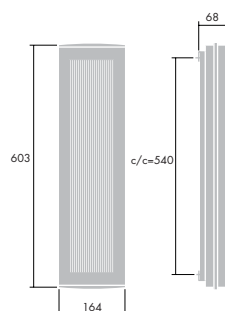

Line XS Væg

T5 (FDH)	G5	14,24W
EN60598	EN55015/EMC	
IP20		CE

Line XS Væg er et slankt og elegant vægarmatur i den store Line familie

- Enkel og dekorativ vægbelysning
- Giver et behageligt lys
- Flot supplement til de øvrige armaturer i Line XS serien
- Perforeret stribet i siden med dekorativ opal eller blå folie
- Fås med elektronisk forkobling uden dæmp (HF), eller analog dæmpbar forkobling med PulsDim (HFP)
- Se familiegalleriet s. 14 og få et komplet overblik over Line familien

Dekorativ halo-effekt rundt om armaturet.

Installation/Montering

Montering: Monteres direkte på væg. Fastgøres med to skrue c/c 540 mm.

Tilslutning: Line XS Væg leveres uden tilledning med 2 stk. 3x2,5 mm² klemrække. Tilledningshul for skjult installation er placeret 40 mm under øverste monteringshul. Tilledningen skal være 60 mm lang.

Synlig installation via Ø12,5 mm udslagshul i begge ender af armaturet.

Specifikationer

Lyskilder bestilles separat

Type	Ilcos kode	Sokkel	Vægt kg	EAN-Nr
Line XS Væg - hvid m/opal folie				
LINE XS WALL 1X14W WHI PF/OP	FDH	G5	1,5	73.19870.291900
LINE XS WALL 1X24W WHI PF/OP	FDH	G5	1,5	73.19870.291948
Line XS Væg - hvid m/blå folie				
LINE XS WALL 1X14W WHI PF/BLU	FDH	G5	1,5	73.19870.291894
LINE XS WALL 1X24W WHI PF/BLU	FDH	G5	1,5	73.19870.291931
Line XS Væg - hvid m/blå folie, dæmpbar				
LINE XS WALL 1X24W HFP WHI PF/BLU	FDH	G5	1,5	73.19870.291979
LINE XS WALL 1X24W HFP WHI PF/OP	FDH	G5	1,5	73.19870.291986
Line XS Væg - silver m/opal folie				
LINE XS WALL 1X14W GRY PF/OP	FDH	G5	1,5	73.19870.291924
LINE XS WALL 1X24W GRY PF/OP	FDH	G5	1,5	73.19870.291962
Line XS Væg - silver m/blå folie				
LINE XS WALL 1X14W GRY PF/BLU	FDH	G5	1,5	73.19870.291917
LINE XS WALL 1X24W GRY PF/BLU	FDH	G5	1,5	73.19870.291955
Line XS Væg - silver m/blå folie, dæmpbar				
LINE XS WALL 1X24W HFP GRY PF/BLU	FDH	G5	1,5	73.19870.291993
LINE XS WALL 1X24W HFP GRY PF/OP	FDH	G5	1,5	73.19870.292006