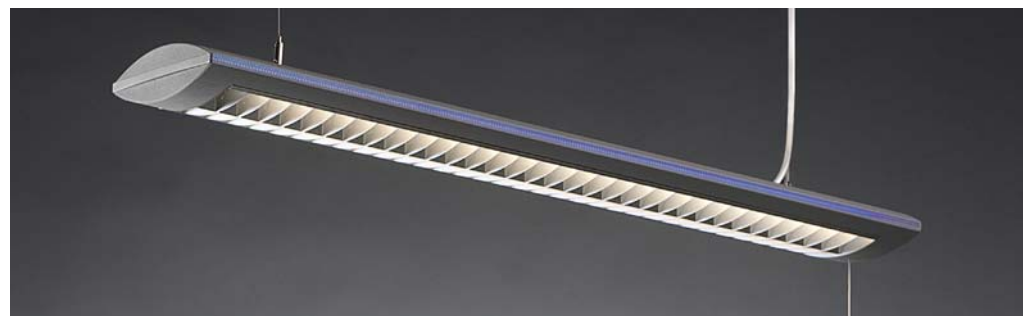

Line XS

T5 (FDH)	G5	21-35W
EN 60598	EN 55015	
		
Matteredet akryl refraktorafskærmning 650°C Brandhæmmende		
IP20 		

Line XS forener høj lyskvalitet med stilfuldt design og er en flot og enkel løsning til moderne kontormiljøer

- Tiltalende stilrent design og minimalistisk form
- Ideel til kontorer, konferencelokaler og skoler
- Slank profil
- Dekorativ effekt med perforerede sider med blåt eller opalt filter
- Kan sammenbygges i lysbånd
- Fås med elektronisk forkobling uden dæmp (HF), eller digital dæmpbar forkobling (HFD)
- Vælg mellem 3 lysfordelinger: rent oplys eller indirekte/direkte med enten mat parabolisk gitter eller matteret refraktor afskærmning
- Se familiegalleriet s. 14 og få et komplet overblik over Line familien

Tech

Uplight

Soft

Udførelse

Armatyr: Armatyrhus og endebunde i grå- eller hvidlakeret stålplade.

Afskærmning:

Line XS Soft: Matteret refraktorafskærmning med høj virkningsgrad.

Line XS Tech: Mat parabolisk gitter med tætsiddende lameller i anodiseret renaluminium.

Line XS Uplight: Reflektor i anodiseret aluminium.

Installation/Montering

Montering: Leveres med easy-lock ophæng. Easy-lock ophænget kan trinløst reguleres uden brug af værktøj.

Armatyrerne kan sammenbygges i lysbånd ved at afmontere profilliste på endebund.